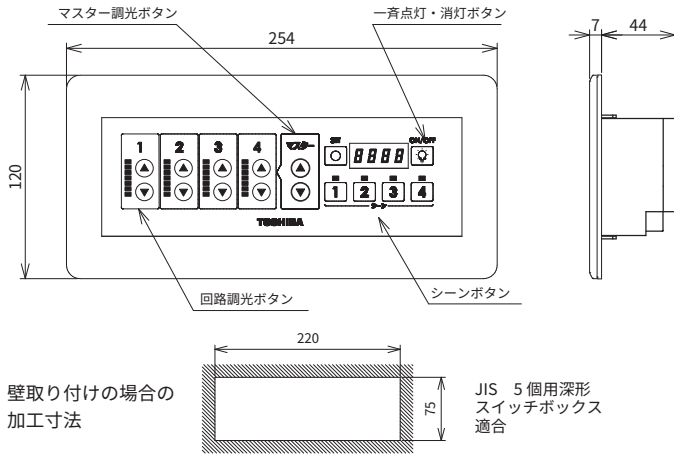

### 使用例

■85% 通常 (シーン1)

■舞台・プロジェクター (シーン2)  
消灯 0% 調光 5% 調光 20% 調光 50%

■100% 公式行事 (シーン3)

■25% 清掃・緊急 (シーン4)

東芝ライテック株式会社

品名	簡易シーン操作器 シーンセレクター
形名	DF-70404
メーカー希望小売価格	87,800円(税抜)
電源	AC100V~242V 50/60Hz
消費電力	12W max
使用周囲温度	5~35°C(非結露状態)
制御信号	調光信号4回路(PWM信号4線式調光器具)
照明器具接続台数	器具電源ユニット最大65台/回路、4回路合計120台以下*
調光信号仕様	0%、5%~100%
シーン数	6シーン(ボタン再生4シーン、接点入力再生2シーン)

\*:照明器具の種類により異なる場合があります。ご使用になる照明器具の仕様図を確認してください。

### ■外形・寸法図