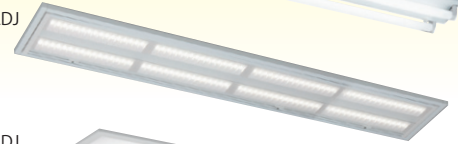

一体形

LEDR-64401W-LDJ

対象機種

■ 直管形 LED ベースライト (20・40 タイプ)

クラス	器具タイプ	形名	希望小売価格(税抜)	
			旧	新
LDL20×1灯用	逆富士	LEDT-21307-LDJ	¥24,000	¥21,500
LDL20×2灯用		LEDT-22307-LDJ	¥34,500	¥29,500
LDL40×1灯用		LEDT-41307-LDJ	¥30,500	¥26,500
		LEDT-41307P-LDJ	¥33,500	¥29,500
LDL40×2灯用	LEDT-42307-LDJ	¥47,500	¥39,500	
	LEDT-42307P-LDJ	¥50,500	¥42,500	
LDL40×3灯用	ムーンベース	LEDT-43307-LDJ	¥80,000	¥68,000
LDL20×2灯用		LEDT-22636-LDJ	¥38,200	¥33,200
LDL40×2灯用	笠なし(トラフ)	LEDT-42636-LDJ	¥52,500	¥44,500
LDL20×1灯用		LEDT-21007N-LDJ	¥22,000	¥19,500
LDL20×2灯用		LEDT-22007N-LDJ	¥32,500	¥27,500
LDL40×1灯用		LEDT-41007-LDJ	¥28,500	¥24,500
LDL40×2灯用	反射笠(笠付)	LEDT-42007-LDJ	¥45,500	¥37,500
LDL20×1灯用		LEDT-21107NK-LDJ ※1	¥23,000	¥20,500
LDL20×2灯用		LEDT-22107NK-LDJ ※1	¥33,500	¥28,500
LDL40×1灯用		LEDT-41107NK-LDJ ※1	¥29,500	¥25,500
LDL40×2灯用	反射笠(笠付) 350・400ピッチ吊下専用	LEDT-41107P-LDJ	¥33,500	¥29,500
		LEDT-41117K-LDJ ※1	¥29,500	¥25,500
LDL40×1灯用	反射笠(笠付)	LEDT-42107NK-LDJ ※1	¥46,500	¥38,500
		LEDT-42107P-LDJ	¥50,500	¥42,500
LDL40×2灯用	反射笠(笠付) 350・400ピッチ吊下専用	LEDT-42117K-LDJ ※1	¥46,500	¥38,500
		LEDT-21117NK-LDJ ※1	¥23,000	¥20,500
LDL20×1灯用	片反射笠	LEDT-41207NK-LDJ ※1	¥29,500	¥25,500
LDL40×1灯用		LEDT-41217K-LDJ ※1	¥29,500	¥25,500
LDL20×2灯用	直付下面開放	LEDT-22404-LDJ	¥56,800	¥45,800
LDL40×2灯用		LEDT-42404-LDJ	¥66,000	¥49,000
LDL40×2灯用	ソフトライトM/バツフル付	LEDT-42414-LDJ	¥66,500	¥58,500
LDL40×1灯用	細形直付開放(PAKO)	LEDT-41401-LDJ	¥40,000	¥36,000
LDL40×2灯用	直付システムアップ 基本灯具	LEDT-42800-LDJ ※2	¥62,500	¥54,500
LDL20×2灯用	埋込開放Cチャンネル回避	LEDR-22846-LDJ	¥54,000	¥49,000
LDL40×1灯用		LEDR-41857-LDJ	¥40,500	¥36,500
LDL40×2灯用		LEDR-42848-LDJ	¥57,000	¥49,000
LDL40×2灯用	ソフトライトM/バツフル付(チャンネル回避)	LEDR-42858-LDJ	¥59,500	¥51,500
LDL40×1灯用	埋込下面開放	LEDR-41478K-LDJ ※1	¥39,000	¥35,000
LDL40×2灯用		LEDR-42478K-LDJ ※1	¥56,000	¥48,000
LDL20×1灯用	システムアップ 基本灯具	LEDR-21800-LDJ ※2	¥33,000	¥30,500
LDL40×1灯用		LEDR-41800-LDJ ※2	¥40,500	¥36,500
LDL20×2灯用		LEDR-22800-LDJ ※2	¥48,500	¥43,500
LDL40×2灯用		LEDR-42800-LDJ ※2	¥57,500	¥49,500
LDL20×2灯用		LEDR-22540-LDJ ※2	¥49,500	¥44,500
LDL40×2灯用		LEDR-42540-LDJ ※2	¥58,500	¥50,500
LDL40×1灯用	増灯ユニット	BOX-415-LDJ	¥31,000	¥27,000
LDL40×3灯用	システムアップ 基本灯具	LEDR-43540-LDJ ※2	¥89,500	¥77,500
LDL40×1灯用	ブラケット(鉄枠)	LEDT-41811-LDJ+CO-4103	¥56,500	¥52,500

■ 直管形 LED ベースライト (20・40 タイプ)