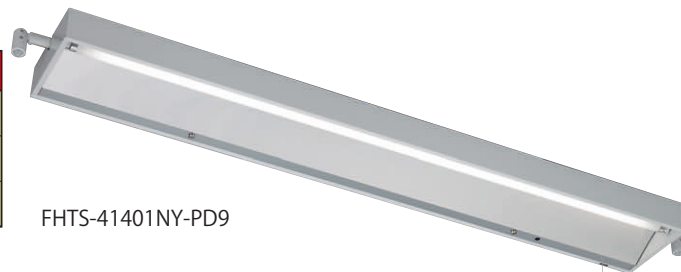

① 本体色味、枠の仕上げ

一般形・人感センサー付階段灯をモデルチェンジ。

価格、外形寸法、取り付け寸法に変更はございません。

■ 対象機種

器具タイプ	旧形名	モデルチェンジ形名
人感センサー付	FHTS-41401Y-PD9	FHTS-41401NY-PD9
	FHTS-41401Y-PA9	FHTS-41401NY-PA9
一般形	FHTS-41401N-PA9	FHTS-41401M-PA9

■ 変更内容

- ① 本体を塗装からカラー鋼板に変更し、色味が若干異なり、枠の仕上げも変わります。
- ② 既存ランプソケットが終息のためソケット形状が変更になります。
- ③ 器具の配置間隔に若干の変更がございますので配光データシートをご確認ください。