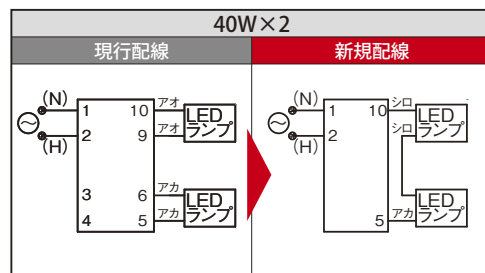

CHANGE
仕様変更

E-CORE [イー・コア] 直管形LEDベースライト 仕様変更のお知らせ

**LDL40タイプ2灯用非調光器具と
LDL110タイプ防湿防雨形1灯用・2灯用の電源を変更します。**
器具外観、形名、価格、その他特性に変更はございません。

■ 電源変更対象機種

タイプ	灯数	形名	タイプ	灯数	形名
LDL40	2灯	LER-42433-LS9	LDL40	2灯	LET-42307P-LS9
		LER-42438-LS9			LET-42384-LS9
		LER-42478K-LS9			LET-42386-LS9
		LER-42478K-LS9+R-4209			LET-42404-LS9
		LER-42482-LS9			LET-42414-LS9
		LER-42540-LS9			LET-42433-LS9
		LER-42800-LS9			LET-42580-LS9
		LER-42848-LS9			LET-42636-LS9
		LER-42858-LS9			LET-42800-LS9
		LET-42007-LS9			LEX-42202-LS9
	LET-42084-LS9+R-4284NM	LEX-42203-LS9			
	LET-42084-LS9+T-4284NM	LEX-42204-LS9			
	LET-42085-LS9+R-4282N	LEX-42205-LS9			
	LET-42085-LS9+T-4282	LDL110	LET-91087-LS9		
	LET-42107K-LS9		LET-91187-LS9		
	LET-42107P-LS9		LET-91387-LS9		
	LET-42117K-LS9		LET-92387-LS9		
	LET-42307-LS9				

■ 配線変更

対象機種:
LDL40タイプ2灯用

■ 実施時期 2014年4月より順次