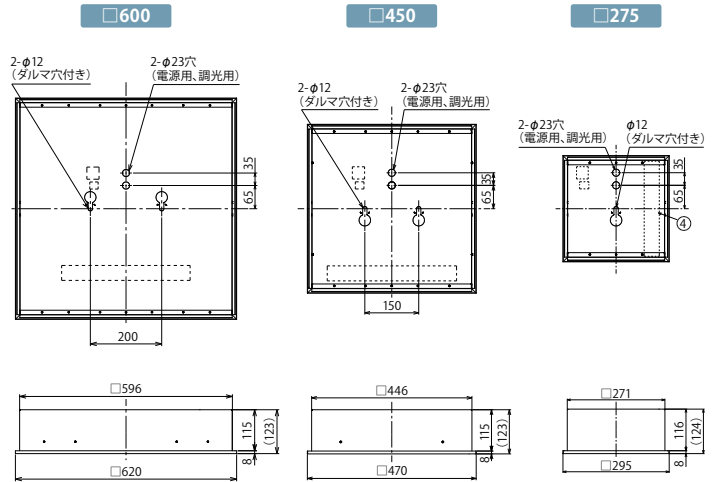

3500K [温白色]

朝日のようにすがすがしく、温かみのある温白色の光。照明空間を温かみのあるやさしい雰囲気に演出します。

3000K [電球色]

温かみのある電球色の光です。リラックスできる、落ち着いた雰囲気を演出します。

■ 寸法図

■ LEDベースライト TENQOOスクエア・LEDパネルタイプ

埋込形 乳白パネル		LEER-76021-LD9			
LED光源パネル		FHP45形×4灯用 器具相当		FHP45形×3灯用 器具相当	
乳白パネル	5000K	LEEM-71101N-FW ¥66,300 ○	組合せ形名 LEKR760101FN-LD9 ¥85,000 (8,500lm 60.5W 140.4lm/W)	LEEM-70901N-FW ¥56,300 ○	組合せ形名 LEKR760901FN-LD9 ¥75,000 (7,400lm 52.0W 142.3lm/W)
	4000K	LEEM-71101W-FW ¥66,300 ○	組合せ形名 LEKR760101FW-LD9 ¥85,000 (8,000lm 60.5W 132.2lm/W)	LEEM-70901W-FW ¥56,300 ○	組合せ形名 LEKR760901FW-LD9 ¥75,000 (7,000lm 52.0W 134.6lm/W)
	3500K	LEEM-71101WW-FW ¥66,300 ○	組合せ形名 LEKR760101FWW-LD9 ¥85,000 (7,800lm 60.5W 128.9lm/W)	LEEM-70901WW-FW ¥56,300 ○	組合せ形名 LEKR760901FWW-LD9 ¥75,000 (6,800lm 52.0W 130.7lm/W)
	3000K	LEEM-71101L-FW ¥66,300 ○	組合せ形名 LEKR760101FL-LD9 ¥85,000 (7,600lm 60.5W 125.6lm/W)	LEEM-70901L-FW ¥56,300 ○	組合せ形名 LEKR760901FL-LD9 ¥75,000 (6,600lm 52.0W 126.9lm/W)
LED光源パネル		LEER-74521-LD9 ¥13,900 ○			
LED光源パネル		FHP32形×4灯用 器具相当		FHP32形×3灯用 器具相当	
乳白パネル	5000K	LEEM-50851N-FW ¥49,100 ○	組合せ形名 LEKR745851FN-LD9 ¥63,000 (5,600lm 43.0W 130.2lm/W)	LEEM-50651N-FW ¥41,100 ○	組合せ形名 LEKR745651FN-LD9 ¥55,000 (4,900lm 35.5W 138.0lm/W)
	4000K	LEEM-50851W-FW ¥49,100 ○	組合せ形名 LEKR745851FW-LD9 ¥63,000 (5,300lm 43.0W 123.2lm/W)	LEEM-50651W-FW ¥41,100 ○	組合せ形名 LEKR745651FW-LD9 ¥55,000 (4,600lm 35.5W 129.5lm/W)
	3500K	LEEM-50851WW-FW ¥49,100 ○	組合せ形名 LEKR745851FWW-LD9 ¥63,000 (5,200lm 43.0W 120.9lm/W)	LEEM-50651WW-FW ¥41,100 ○	組合せ形名 LEKR745651FWW-LD9 ¥55,000 (4,500lm 35.5W 126.7lm/W)
	3000K	LEEM-50851L-FW ¥49,100 ○	組合せ形名 LEKR745851FL-LD9 ¥63,000 (5,000lm 43.0W 116.2lm/W)	LEEM-50651L-FW ¥41,100 ○	組合せ形名 LEKR745651FL-LD9 ¥55,000 (4,400lm 35.5W 123.9lm/W)
LED光源パネル		LEER-72721-LD9 ¥13,600 ○			
LED光源パネル		FHP23形×4灯用 器具相当		FHP23形×3灯用 器具相当	
乳白パネル	5000K	LEEM-30401N-FW ¥25,900 ○	組合せ形名 LEKR727401FN-LD9 ¥39,500 (3,600lm 30.0W 120.0lm/W)	LEEM-30301N-FW ¥21,900 ○	組合せ形名 LEKR727301FN-LD9 ¥35,500 (2,700lm 22.0W 122.7lm/W)
	4000K	LEEM-30401W-FW ¥25,900 ○	組合せ形名 LEKR727401FW-LD9 ¥39,500 (3,300lm 30.0W 110.0lm/W)	LEEM-30301W-FW ¥21,900 ○	組合せ形名 LEKR727301FW-LD9 ¥35,500 (2,500lm 22.0W 113.6lm/W)
	3500K	LEEM-30401WW-FW ¥25,900 ○	組合せ形名 LEKR727401FWW-LD9 ¥39,500 (3,250lm 30.0W 108.3lm/W)	LEEM-30301WW-FW ¥21,900 ○	組合せ形名 LEKR727301FWW-LD9 ¥35,500 (2,450lm 22.0W 111.3lm/W)
	3000K	LEEM-30401L-FW ¥25,900 ○	組合せ形名 LEKR727401FL-LD9 ¥39,500 (3,200lm 30.0W 106.6lm/W)	LEEM-30301L-FW ¥21,900 ○	組合せ形名 LEKR727301FL-LD9 ¥35,500 (2,400lm 22.0W 109.0lm/W)