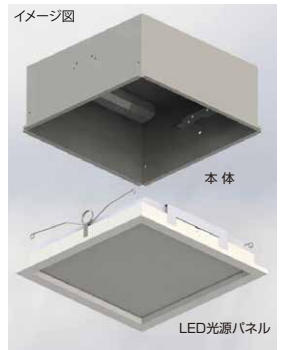

特長

LED素子と器具構造の見直しによる性能アップ

従来品^{※1}のLED下面カバー付器具に比べ、消費電力を削減し性能アップします。

固有エネルギー消費効率

142.3lm/W^{※2}

(□600のLEKR760901FN-LD9の場合)

※1 従来品LEDR-168821NK-LD9
固有エネルギー消費効率111.6lm/Wとの比較。
※2 電源電圧200V時の場合。

化粧枠はすっきりしたデザインです。

従来品にあった本体と化粧枠の間の隙間をなくして、天井がすっきり。また枠の幅も抑え、見た目のデザイン性を改善しました。

光源パネル方式を採用し、光源部の密閉度を高めた虫の入りにくい構造です。

**防虫に配慮した
交換可能LED光源パネル**

LED光源部と下面カバーを一体構造にすることで虫の侵入を防ぎます。一体構造となる光源パネルは交換可能(別売)。(LED基板の交換はできません。)

ラインアップ

明るさから光色、オプションまで、多彩な組み合わせが可能。
サイズ・明るさ・光色・オプションを選択でき、さまざまな用途に対応できます。