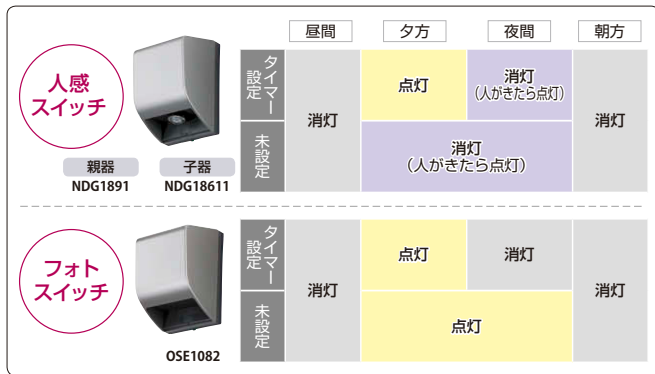

CHANGE
モデルチェンジ

人感スイッチ 屋外壁取付形 電子式フォトスイッチ 消灯タイマー付 [モデルチェンジ]

つまみ設定をわかりやすくし、ご使用の環境にあった仕様にモデルチェンジします。

	従来品	モデルチェンジ品
つまみ表示	人感スイッチ 屋外壁取付形 親器	
	NDG1861 ※	NDG1891
	電子式フォトスイッチ 消灯タイマー付	
	OSE1081 ※	OSE1082
明るさ調整範囲	従来品	モデルチェンジ品
	NDG1861 / OSE1081 ※	NDG1891 / OSE1082
	暗め(約5lx)～明るめ(約300lx)	暗め(約50lx)～明るめ(約650lx)
	街路灯の周辺などで周囲が明るい場合にも点灯するよう、明るめの範囲を広げました。従来よりも、より明るいうちから点灯するようにできます。	
壁スイッチ操作による連続点灯機能	壁スイッチによる連続点灯(4時間)操作の機能はなくなります。(不用意な壁スイッチの操作や電源ノイズによる不要動作をなくします。)	

※従来品NDG1861・OSE1081は2016年6月末生産完了予定です。

人感スイッチとフォトスイッチの違い

人感スイッチ : 人感&明るさセンサーで照明をON/OFFするスイッチ
 フォトスイッチ : 明るさセンサーで照明をON/OFFするスイッチ
 (人感スイッチ/フォトスイッチどちらもタイマー機能を備えています。)

人感スイッチ 屋外壁取付用 [IPX3 防雨形]

親器 3A

●寸法図

●RASWP

人感スイッチ屋外壁取付形 親器

NDG1891 ¥11,300(税抜)

●3A100V AC ●明るさセンサー付(暗め～明るめ調整可) ●動作時間(約10秒～30分可変形) ●検知表示LED(赤色)付 ●●10(1) ●シルバー色
 [子器接続可能] 12台まで
 [単独使用可能]
 ●接続子器:NDG18611, NDG18212(WW), WDGB0411

電子式フォトスイッチ消灯タイマー付 [IPX3 防雨形]

●寸法図

電子式フォトスイッチ 消灯タイマー付