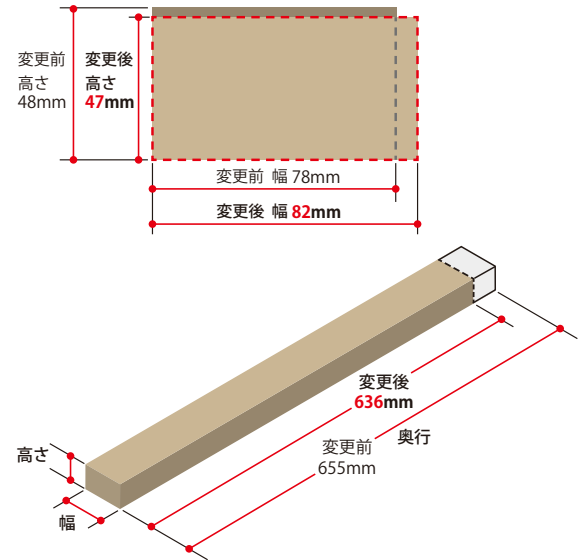

CHANGE
モデルチェンジ

TENQOOシリーズ 20タイプLEDバー 包装仕様変更のお知らせ

2017年7月より、TENQOOシリーズ20タイプLEDバーの 包装仕様が変更になります。

梱包容積、梱包質量同等にて、奥行きを短くした外装寸法へ変更させていただきます。

■ 対象機種および外装寸法

タイプ	LEDバータイプ	LEDバー形名	変更前	変更後
20タイプ	一般タイプ	LEEM-20323N-01	奥行：655mm 幅：78mm 高さ：48mm 梱包容積： 0.00245m³ 梱包質量： 0.4kg	奥行：636mm 幅：82mm 高さ：47mm 梱包容積： 0.00245m³ 梱包質量： 0.4kg
		LEEM-20323W-01		
		LEEM-20323WW-01		
		LEEM-20323L-01		
		LEEM-20163N-01		
		LEEM-20163W-01		
		LEEM-20163WW-01		
		LEEM-20163L-01		
		LEEM-20083N-01		
		LEEM-20083W-01		
LEEM-20083WW-01				
LEEM-20083L-01				

● 寸法比較図

■ 実施時期：2017年7月より順次

(商品の在庫状況により、出荷の際、混在する場合があります)