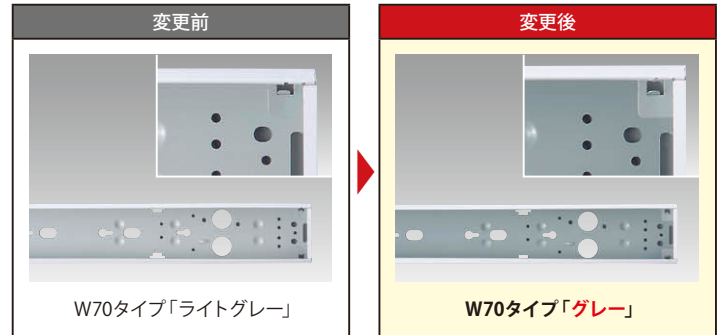

CHANGE
モデルチェンジ

TENQOOシリーズ W70関連商品
内面シャーシ色 変更のお知らせ [仕様変更]

TENQOOシリーズ W70関連商品(トラフ関係)の内面シャーシ色を「グレー」に変更します。

性能面および器具設置後の外観に変更はなく、形名・希望小売価格にも変更はございません。

■ 対象機種

● TENQOOシリーズ W70関連商品

器具タイプ	明るさサイズ	仕様	本体イメージ	内面シャーシ色
W70	110タイプ 40タイプ 20タイプ	一般 防水 非常灯 キッチンライト		ライトグレー ⇨ グレー
スクールソフト	40タイプ×1 W70内蔵	用途別		ライトグレー ⇨ グレー
スクエア □1257	40タイプ×5 W70内蔵	ベースライト		ライトグレー ⇨ グレー

■ 実施時期：2018年8月より順次

層別マーク外装箱ラベルに「T-1」表示があるものは変更後になります。

※写真はわかりやすくするため金具やラベル類を取り除いています。