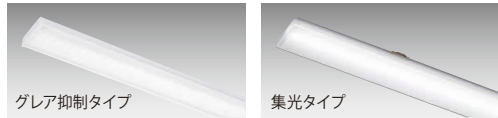

CHANGE
モデルチェンジ

TENQOOシリーズ ハイグレードタイプ LEDバー 40タイプ グレア抑制タイプ・集光タイプ [モデルチェンジ]

ハイグレードタイプLEDバーの「グレア抑制タイプ」「集光タイプ」
計12機種が、省エネ性能をアップしてモデルチェンジ!

**省エネ性能
アップ**

**グレア抑制
タイプ
8機種**

**集光
タイプ
4機種**

■ ラインアップ

タイプ	サイズ	種別	明るさ タイプ	色温度 (K)	形名	希望小売価格 (税抜)			
グレア抑制 タイプ	DG タイプ	40 タイプ	ハイ グレード タイプ	6,900lm タイプ	5000	LEEM-40694N-HGD	¥31,000		
				4000	LEEM-40694W-HGD				
	5,200lm タイプ			5000	LEEM-40524N-HGD	¥27,000			
	4000			LEEM-40524W-HGD					
CG タイプ	40 タイプ			ハイ グレード タイプ	6,900lm タイプ	5000	LEEM-40694N-HGC	¥28,500	
					4000	LEEM-40694W-HGC			
	集光タイプ			40 タイプ	ハイ グレード タイプ	5,200lm タイプ	5000	LEEM-40524N-HGC	¥24,500
						4000	LEEM-40524W-HGC		
集光タイプ	40 タイプ	ハイ グレード タイプ	集光タイプ	6,900lm タイプ	5000	LEEM-40694N-HGP	¥28,500		
				4000	LEEM-40694W-HGP				
	集光タイプ	40 タイプ	ハイ グレード タイプ	集光タイプ	5,200lm タイプ	5000	LEEM-40524N-HGP	¥24,500	
					4000	LEEM-40524W-HGP			

■ 代表LEDバーと器具との組合せ例

代表LEDバー				代表器具本体				代表組合せ		平均 演色 評価数 (Ra)	器具 光束 (lm)	消費 電力 (W)	固有 エネルギー 消費効率 (lm/W)
タイプ	明るさ タイプ	色温度 (K)	形名	希望 小売価格 (税抜)	器具 タイプ	形名	希望 小売価格 (税抜)	代表組合せ形名	代表 組合せ価格 (税抜)				
グレア抑制 タイプ	DG タイプ	5000	LEEM-40694N-HGD	¥31,000	40 タイプ 埋込 W220	LEER-42202-LS9	¥12,500	LEKR422694HDN-LS9	¥43,500	83	5,500	36.0	152.7
			LEEM-40524N-HGD	¥27,000				LEKR422524HDN-LS9	¥39,500				
	CG タイプ		LEEM-40694N-HGC	¥28,500				LEKR422694HCN-LS9	¥41,000		4,100	26.4	155.3
			LEEM-40524N-HGC	¥24,500				LEKR422524HCN-LS9	¥37,000				
集光タイプ	40 タイプ		LEEM-40694N-HGP	¥28,500	40 タイプ 直付 黒板灯	LEET-41401-LS9	¥24,500	LEKT414694HN-LS9	¥53,000		6,600	36.0	183.3
			LEEM-40524N-HGP	¥24,500				LEKT414524HN-LS9	¥49,000				