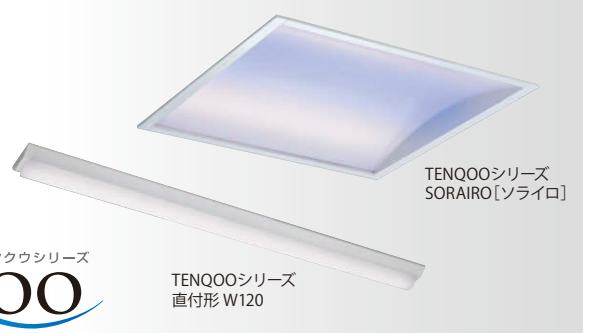

CHANGE
モデルチェンジ

TENQOOシリーズ
調光調色照明器具 [モデルチェンジ]

あかり空間を創造しながら、省エネに貢献！
TENQOOシリーズ調光調色照明器具が、
省エネ性能をアップしてモデルチェンジ！

エネルギー
消費効率
アップ

形名変更

価格
変更なし

特長

■ 白色～電球色の色味が新しくなります 光源の仕様変更により、従来品とモデルチェンジ品では、同じ色温度でも色味が異なります。

代表例：SORAIRO [ソライロ]

	従来品	モデルチェンジ品
5000K + 青色		
4000K + 青色		
3000K + 青色		

※写真はイメージです。
色味の違いをわかりやすくするため強調しています。
印刷の都合により実際の見え方とは異なります。

代表例：直付形 W120

	従来品	モデルチェンジ品
5000K		
4000K		
3000K		

■ 照明制御コントローラーは変更ございません

対象器具	照明制御コントローラー形名
SORAIRO [ソライロ] LEKR760125BCN-LC9	DF-70801C-50
その他 調光調色	DF-70801C

ラインアップ

組合せ形名	従来品			消費電力 (W)	固有エネルギー消費効率 (lm/W)
	本体形名	器具光束 (lm)	LEDバー / パネル形名		
SORAIRO [ソライロ]	LEER-76031B-LC9	4,740	LEER-76031B-LC9	65	72.9
	LEEM-70651B-125				
直付形 W120	LEET-41201-LC9	5,300	LEET-41201-LC9	48	110.4
	LEEM-40691C-01				
直付形 W70	LEET-40701-LC9	5,370	LEET-40701-LC9	48	111.9
	LEEM-40691C-01				
スクエア 埋込形 □600 下面開放タイプ	LEER-76002-LC9	7,900	LEER-76002-LC9	79	100.0
	LEEM-3-70961C-01				
スクエア 埋込形 □600 下面開放タイプ 無線T/Flecsシステム	LEER-76002-WC9	7,900	LEER-76002-WC9	80	98.8
	LEEM-3-70961C-01				