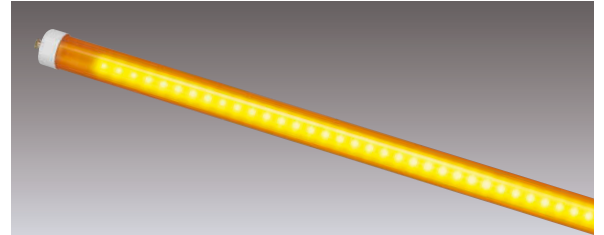

※ 写真はイメージです。