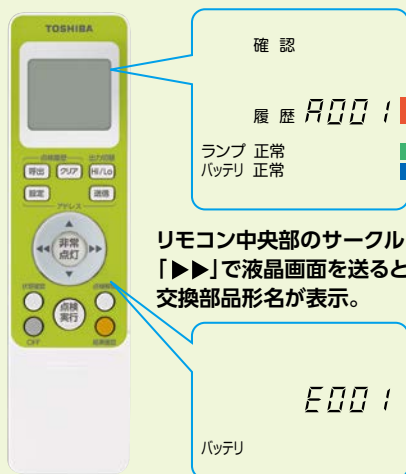

## 2. 双方向リモコンがさらに使いやすく、バージョンアップ!

双方向リモコンによる点検では、点検の開始、点検結果もリモコンの液晶部で確認が可能です。

また新しい機能としてLEDモジュール、バッテリーの交換部品形名を確認ができるようになり、さらにメンテナンス性を向上。 ※対応していない器具もあります。

器具に向かってリモコンの点検スイッチを押すだけ。

点検結果はリモコンの液晶部に表示。

項目	表示内容	適要
アドレス	A001	アドレスを表示
ランプ表示部	正常	正常
	不点	ランプ破損、外れ、不点灯
	寿命超過	ランプ寿命
バッテリー表示部	正常	正常
	はずれ	バッテリーの外れ
	容量不足	バッテリーの寿命
	未充電	24時間未充電
部品形名表示部	バッテリー	バッテリー形名を表示
	ランプ	LEDモジュール形名を表示