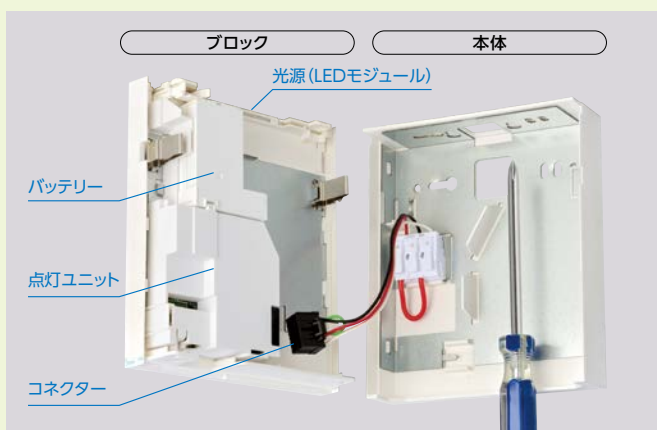

## 1. 施工時の電源配線やメンテナンス時の部品交換に配慮した器具設計!

■ 施工のイメージ (天井直付形の場合)

1 パネルをブロックの前面部に装着

パネルをブロックに装着します。パネルは器具を設置した後も容易に交換可能です。

2 本体を天井面に設置

本体内部の部品を電源端子台のみとし工具を入れ込めるスペースを広く確保しています。

3 本体とブロックをコネクターで接続

開梱時、LEDモジュール、バッテリーはブロックに搭載された状態のため、コネクターで接続するだけの省施工設計です。

■ メンテナンス時のイメージ (天井直付形の場合)

LEDモジュール、バッテリーの交換時は器具の横面にあるスリットヘッドドライバーを差し込みブロックを外します。

## 2. 双方向リモコンがさらに使いやすく、バージョンアップ!

双方向リモコンによる点検では、点検の開始、点検結果もリモコンの液晶部で確認が可能です。

また新しい機能としてLEDモジュール、バッテリーの交換部品形名を確認ができるようになり、さらにメンテナンス性を向上。 ※対応していない器具もあります。

器具に向かってリモコンの点検スイッチを押すだけ。

点検結果はリモコンの液晶部に表示。

項目	表示内容	適要
アドレス	A001	アドレスを表示
ランプ表示部	正常	正常
	不点	ランプ破損、外れ、不点灯
	寿命超過	ランプ寿命
バッテリー表示部	正常	正常
	はずれ	バッテリーの外れ
	容量不足	バッテリーの寿命
	未充電	24時間未充電
部品形名表示部	バッテリー	バッテリー形名を表示
	ランプ	LEDモジュール形名を表示