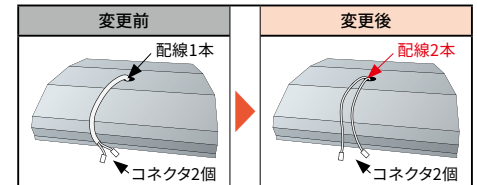

※コネクタ4個は変更ありません。

間接光風 LEEM-70651W/WW-125
パネルタイプ 器具内配線 1本→2本