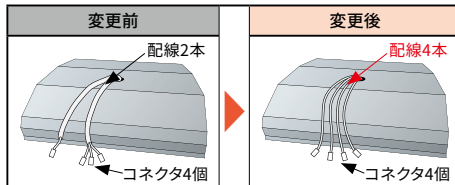

● 変更内容

光源ユニット背面からの器具内配線の本数を変更致します。

※接続するコネクタ数に変更はございません。

※光源形名のみの変更です。組み合わせてご使用する本体形名に変更はございません。

● 層別マーク

外装箱ラベルに「P-2」表示により層別

ソライロ LEEM-70652BC-125
調光調色タイプ 器具内配線 2本→4本

※コネクタ4個は変更ありません。

ソライロ LEEM-70651BW-125
単色タイプ 器具内配線 1本→4本

※コネクタ4個は変更ありません。

間接光風 LEEM-70651W/WW-125
パネルタイプ 器具内配線 1本→2本

※コネクタ2個は変更ありません。