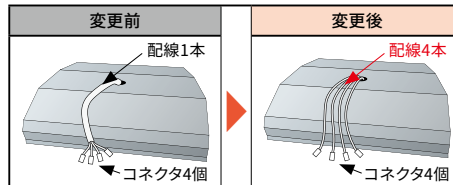

● 変更内容

光源ユニット背面からの器具内配線の本数を変更致します。

※接続するコネクタ数に変更はございません。

※光源形名のみの変更です。組み合わせてご使用する本体形名に変更はございません。

● 層別マーク

外装箱ラベルに「P-2」表示により層別

ソライロ LEEM-70652BC-125
調光調色タイプ 器具内配線 2本→4本

※コネクタ4個は変更ありません。

ソライロ LEEM-70651BW-125
単色タイプ 器具内配線 1本→4本

※コネクタ4個は変更ありません。

間接光風 LEEM-70651W/WW-125
パネルタイプ 器具内配線 1本→2本

※コネクタ2個は変更ありません。