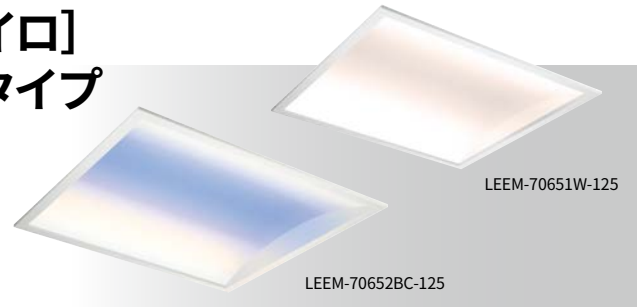

TENQOOシリーズ SORAIRO [ソライロ] TENQOOスクエア 間接光風パネルタイプ 器具内配線仕様変更

施工時の配線作業効率改善のため、
器具本体接続用の器具内配線仕様を変更致します。
器具外観・価格・特性値に変更はございません。

変更内容

● 対象機種形名

品名	光源形名	タイプ
SORAIRO [ソライロ]	LEEM-70652BC-125	調光調色タイプ
	LEEM-70651BW-125	単色タイプ
間接光風 パネルタイプ	LEEM-70651W-125	4000K
	LEEM-70651WW-125	3500K

● 変更内容

光源ユニット背面からの器具内配線の本数を変更致します。

※接続するコネクタ数に変更はございません。

※光源形名のみの変更です。組み合わせてご使用する本体形名に変更はございません。

● 層別マーク

外装箱ラベルに「P-2」表示により層別

ソライロ LEEM-70652BC-125
調光調色タイプ 器具内配線 2本→4本

※コネクタ4個は変更ありません。