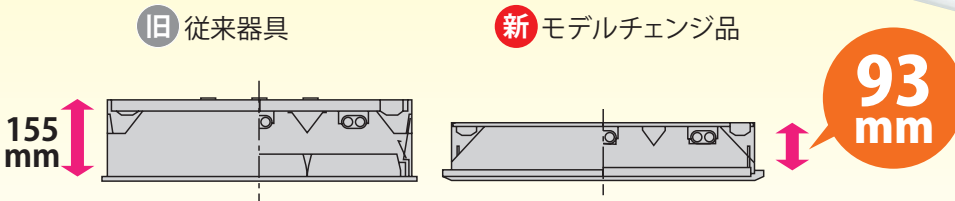

CHANGE
モデルチェンジ

FHP32W・45W 埋込スクエア器具
モデルチェンジのお知らせ

FHP32W・45Wの埋込スクエア器具をモデルチェンジいたします。

全器具の埋込高93mm。
薄型化により施工性が向上いたします!*

* 印の商品は埋込高さが(従来品)77mm→(モデルチェンジ品)93mmに高くなります。

- 用途に応じて**豊富なアクセサリ**からの選定が可能です!
- **梱包材の容積を約30%カットし**、**廃材の削減が可能です!**