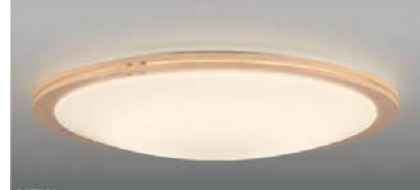

リビング

NEW
FVH87604SUEL
886円 (税抜 860円)

●ネオスリムZ 48W形+38W形 (電球色)
●アクリル(乳白)
●木製(ナチュラル色:一部アクセントミッドラムオーク調)
●径φ650高110 質量:3.2kg
●壁スイッチ(全光→調光→常夜灯)
●消費効率:91.0lm/W (7,190lm, 79W)
●必ず壁スイッチをお使いください。

和室

NEW
FVH87591SEL *
886円 (税抜 860円)