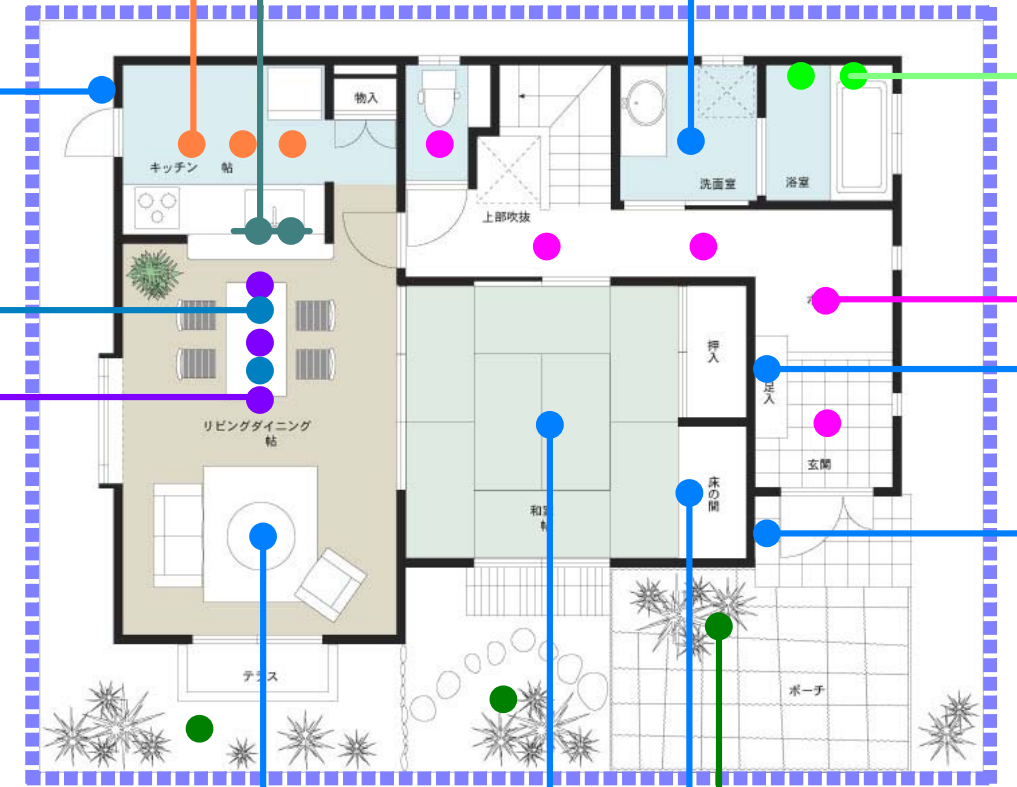

玄関

IB30631 ●
13,650円 (税抜 13,000円)

●ミニクリプトンランプ 60W形 (E17)
●木製 (黒色塗装)
●強化和紙
●プラスチック
●径φ140出140 質量: 0.6kg
●器具取付面から250mm以上離して取付

ポーチ

IB31009C ●
36,645円 (税抜 34,900円)

●ミニクリプトンランプ 60W形 (E17) 引掛化能ネジ
●アルミダイカスト (ブラック)
●アクリル (乳白)
●ガードアルミダイカスト (ブラック) 密閉タイプ
●幅200高335出140
●質量: 1.3kg
●ネオボールZ取付不可
●器具取付面から200mm以上離して取付
●必ず壁スイッチをお使いください。