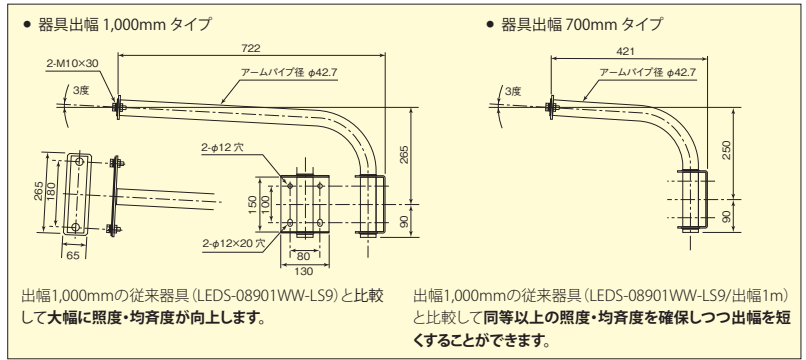

NEW

新発売

E-CORE [イー・コア]

LED投光器 (超広角配光タイプ) 専用アーム

eco スタイル

看板照明に適したLED投光器 (超広角配光タイプ) に **E-CORE™** [イー・コア] 器具出幅1,000mm・700mmの専用アームが2色揃って新発売。

看板の大きさや周辺環境にあわせて適切な長さをお選びいただけます。

■ 取付イメージ

■ 寸法図

| 本体色 | 器具出幅 (mm) | 形名 | 希望小売価格 (税抜) | 適合器具 | 適合器具希望小売価格 (税抜) | 適合器具・アーム 組合せ価格 |
|----------------|-----------|-----------------|-------------|--------------------|-----------------|----------------|
| グレイッシュ ブラック | 1,000 | JAT-06901 (K) L | ¥ 19,200 | LEDS-06901W(K)-LS9 | ¥ 156,000 | ¥ 175,200 |
| | 700 | JAT-06901 (K) S | ¥ 18,100 | | | ¥ 174,100 |
| 白色 | 1,000 | JAT-06901 (W) L | ¥ 19,200 | LEDS-06901W(W)-LS9 | | ¥ 175,200 |
| | 700 | JAT-06901 (W) S | ¥ 18,100 | | | ¥ 174,100 |