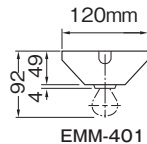

電源別置形照明器具

蛍光灯器具用連結形器具のモデルチェンジのお知らせ

① トラフ器具、反射笠器具、片反射笠器具の本体カラーが変更になります。

最近の内装色のトレンドに、より調和させるため、器具の本体色をアイボリーから白色に変更いたします。

従来（アイボリー）

変更後（白色）

商品ラインアップ

新形名	(参考)従来品形名	仕様・特長	希望小売価格(税抜)
EMM-500	EMM-400	非常時 非常用電球40W点灯 笠なしトラフ器具	¥4,900
EMM-501	EMM-401	非常時 非常用電球40W点灯 逆富士形器具	¥6,200
EMM-502	EMM-402	非常時 非常用電球40W点灯 片反射笠器具	¥6,000
EMM-505	EMM-405N	非常時 非常用電球40W点灯 反射笠器具	¥6,000
C-100W	C-100	蛍光灯器具用連結形専用連結金具	¥580

② 逆富士器具の断面形状が変更になります。

逆富士蛍光灯器具と電源別置非常用照明器具との連結時に違和感をなくするために器具の断面形状を変更いたします。

従来品

変更後

EMM-401

[器具連結例]

Hf32W逆富士器具、エネカット105逆富士器具などと違和感なく連結が可能になりました。

■お詫びと訂正 「施設・屋外照明カタログ(A-47)」P.352に掲載しています連結金具C-100は色がアイボリーで、新発売器具と合わないため、新発売器具と同色のC-100Wを新たに発売いたします。

●外観・仕様は、改良のため変更することがありますのでご了承ください。●カタログ掲載商品の価格には、配送費、設置調整費、工事費、使用済み商品の引き取り費用は含まれておりません。