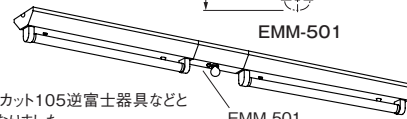

商品ラインアップ

新形名	(参考)従来品形名	仕様・特長	希望小売価格(税抜)
EMM-500	EMM-400	非常時 非常用電球40W点灯 笠なしトラフ器具	¥4,900
EMM-501	EMM-401	非常時 非常用電球40W点灯 逆富士形器具	¥6,200
EMM-502	EMM-402	非常時 非常用電球40W点灯 片反射笠器具	¥6,000
EMM-505	EMM-405N	非常時 非常用電球40W点灯 反射笠器具	¥6,000
C-100W	C-100	蛍光灯器具用連結形専用連結金具	¥580

② 逆富士器具の断面形状が変更になります。

逆富士蛍光灯器具と電源別置非常用照明器具との連結時に違和感をなくするために器具の断面形状を変更いたします。

従来品

変更後

EMM-401

EMM-501

[器具連結例]

Hf32W逆富士器具、エネカット105逆富士器具などと違和感なく連結が可能になりました。