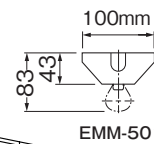

② 逆富士器具の断面形状が変更になります。

逆富士蛍光灯器具と電源別置非常用照明器具との連結時に違和感をなくするために器具の断面形状を変更いたします。

従来品

変更後

EMM-401

EMM-501

[器具連結例]

Hf32W逆富士器具、エネカット105逆富士器具などと違和感なく連結が可能になりました。