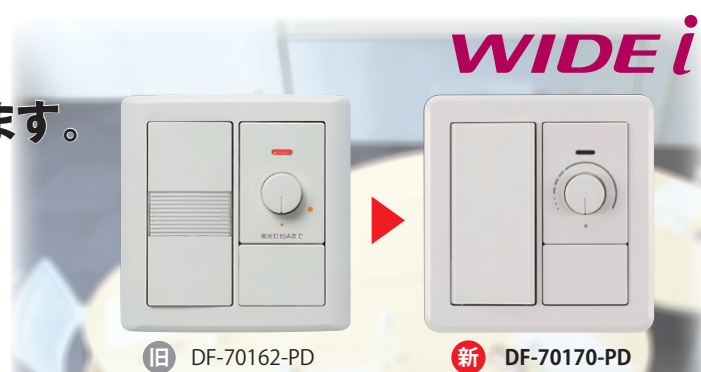

CHANGE

コントロールクスPD (4線式) モデルチェンジのお知らせ

モデルチェンジ

コントロールクスPD (4線式) が WIDEiプレート仕様に変更されます。

**4線式
調光器具
専用**

**WIDEi
プレート
採用**

接続台数
最大**50**台
まで

WIDEiプレートを採用

ニューホワイト色の WIDEi プレートに変更され、他の配線器具と合わせやすくなり、まとまりのあるスタイリッシュな空間を演出できます。

4線式調光用器具専用

会議室などの明るさを手軽に明るさを調節できる 4 線式調光用器具専用の小形調光器で、Hf インバーター D、DigiLx シリーズ、LED ダウンライト調光用、LED ベースライトに使用できます。

新旧比較表

形名	旧：DF-70162-PD	新：DF-70170-PD
寸法	W116 × H120 × D39	変更なし
適合プレート	es WIDE シリーズ	WIDEi シリーズ
接続可能台数	インバーター(電源ユニット)の入力電流値の合計が15A以下、かつ台数50台以下	変更なし
スイッチ	デッドスイッチ	ロータリースイッチ

結線	旧形名	モデルチェンジ形名	希望小売価格(税抜)	定格電圧(AC) (V)	消費電力(W)	消費電流(A)	負荷容量(A)	適合負荷
4線式	DF-70162-PD	DF-70170-PD	¥34,800	100~242	5(以下)	0.05(以下)	15(まで)	4線式調光用器具 または 外部調光入力付調光センサー

■ **旧機種との互換性** 以下の機種とも互換性があります。DF-70162PD、DF70161PD、DF-70160PD、DF-10157PD、DF-20157PD、DF-10158PD、DF-20158PD、DF-10155PD、DF-20155PD