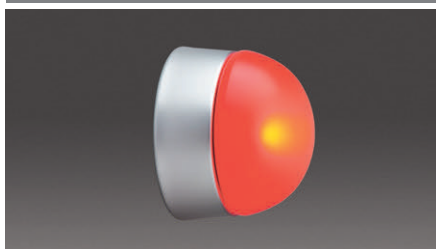

CHANGE

モデルチェンジ

LED進入口赤色灯・LED消火栓表示灯 モデルチェンジのお知らせ

**LED進入口赤色灯・LED消火栓表示灯をモデルチェンジ。
搭載されているLED電球を変更し、
常時点灯時の消費電力を約31%削減します。**

価格、意匠に変更はございませんが、形名が変更になりますのでご注意ください。

■ 変更点

●形名が変更になります。(形名末尾に“N”がつきます。)

LED進入口赤色灯