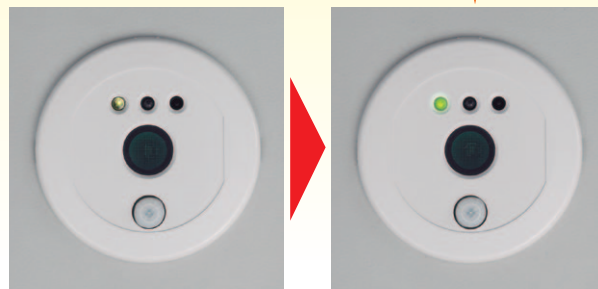

# 照明制御システム MESL・T/Flecs・SESLシリーズ センサー形機器 仕様変更のお知らせ

照明制御システムMESL・T/Flecs・SESLシリーズのセンサー形機器の動作表示LED素子の部品廃止に伴い素子を変更します。従来より視認性が向上しました。

形名、価格、機能仕様に変更はございませんが、  
動作表示LED(赤、緑、黄)の見え方が異なりますのでご注意ください。

## 対象機種

シリーズ	品名	形名	LED表示色
MESL	調光センサー (あかり)(あかり+人感)	TMTS01B、TMTS02B、 TMTS03A、TMTS04A	緑
	人感センサー(一般天井用)(高天井用)	TMLS01A、TMLS02A	
T/Flecs	エリアコントローラー	TTFAC01A	赤・ 緑
	サブコントローラー	TTFSC01A	
	通信ユニット	TTFUC01A	赤・ 緑・ 黄
	調光センサー	TTFTS01A	
	人感センサー	TTFLS01A	
SESL	SESL3あかりセンサー	DF-20206XD7、DF-20207XD7	緑
	SESL3あかり+人感センサー	DF-20206ZD7、DF-20207ZD7	
	SESL II あかりセンサー	DF-20204MXD7	
	SESL II あかり+人感センサー	DF-20204MZD7	
	SESL人感センサー	DF-20204YS1、DF-20204YS2	

## 変更内容

動作表示LEDの素子を変更します。  
(例) DF-20206XD7

視認性が向上!