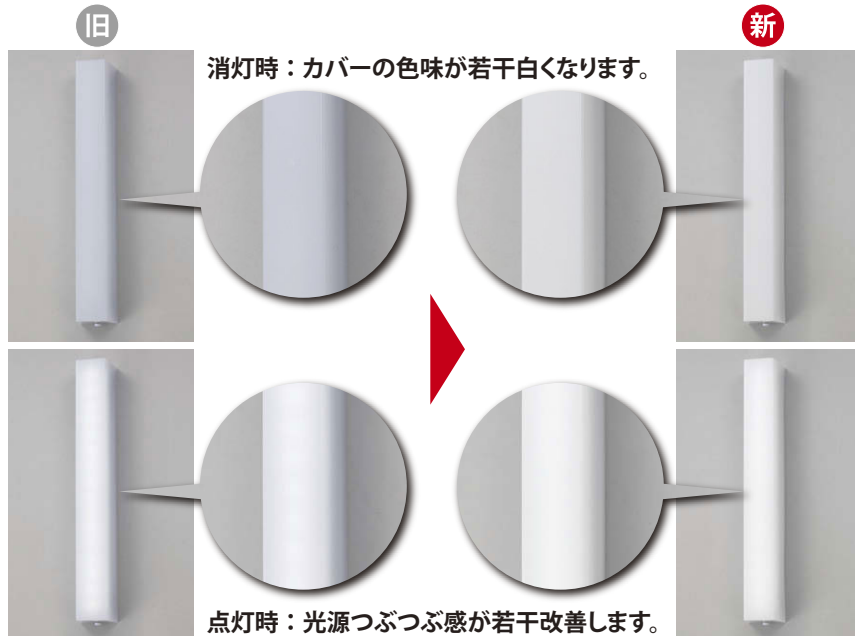

CHANGE

仕様変更

**E-CORE [イー・コア] LED軒下用ブラケット
仕様変更のお知らせ**

eco スタイル

LED軒下用ブラケットのカバー素材を変更します。

E-CORE™
[イー・コア]

器具外観は変わりますが、形名・価格・その他特性に変更はございません。

■ 変更点