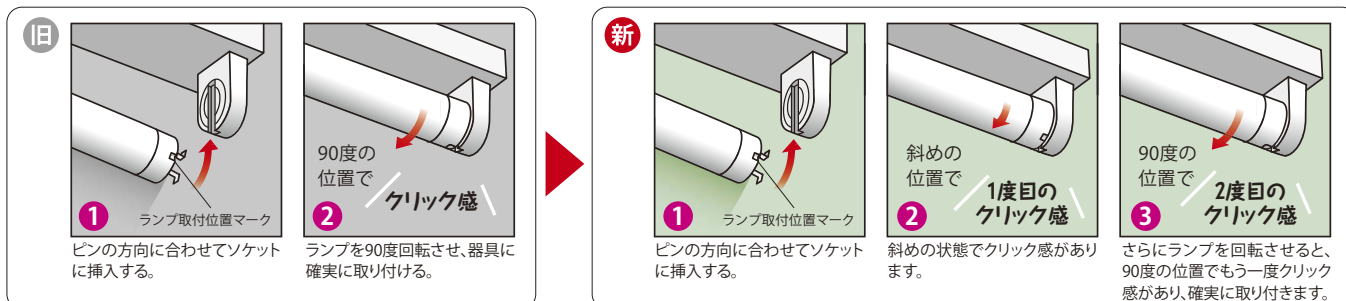

CHANGE
仕様変更

E-CORE [イー・コア]
直管形LEDベースライト 仕様変更のお知らせ

eco スタイル

直管形LEDベースライトの一部器具に使用しているソケット部品
において入手困難な部材が発生したためソケットを変更します。

E-CORE™
[イー・コア]

器具外観、器具形名、価格に変更はございません。

■ 変更内容 ランプ装着感が若干変わります。

■ 対象機種