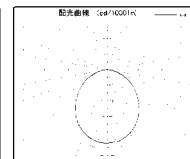

意識して見ないと気付かない現象です。
ドーム形は目立ちません。

※目に悪影響を及ぼすおそれがありますので、ランプを長時間直視するのはおやめください。

<専用器具との組合せで>

防水機能
IPX4

屋外や浴室

低温対応温度
-25℃

冷蔵倉庫などに

フラット形・ドーム形ともに
配光は現行品と変わりません

<フラット形現行品>

<フラット形新商品>

<ドーム形現行品>

<ドーム形新商品>

形名	LDF6L-H-GX53/W (フラット形) (e2)	LDF6N-H-GX53/W (フラット形) (e2)	LDF6L-H-GX53/WR (ドーム形) (e2)	LDF6N-H-GX53/WR (ドーム形) (e2)
希望小売価格(税抜)	¥7,300			
光源色(相関色温度)	電球色(2,700K)	昼白色(5,000K)	電球色(2,700K)	昼白色(5,000K)
外径	96mm			
全高	36mm		58mm	
質量	145g		150g	
口金	GX53-1a			
定格消費電力	5.7W			
全光束	410lm	450lm	410lm	450lm
最大光度	160cd	170cd	110cd	120cd
平均演色評価数	Ra80			
定格寿命	40,000h			
発売日	9/1			