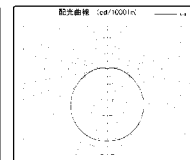

意識して見ないと気付かない現象です。
ドーム形は目立ちません。

※目に悪影響を及ぼすおそれがありますので、ランプを長時間直視するのはおやめください。

<専用器具との組合せで>

防水機能
IPX4

屋外や浴室

低温対応温度
-25℃

冷蔵倉庫などに

フラット形・ドーム形ともに
配光は現行品と変わりません

<フラット形現行品>

<フラット形新商品>

<ドーム形現行品>

<ドーム形新商品>

形名	LDF6L-H-GX53/W (フラット形) (e2)	LDF6N-H-GX53/W (フラット形) (e2)	LDF6L-H-GX53/WR (ドーム形) (e2)	LDF6N-H-GX53/WR (ドーム形) (e2)
希望小売価格(税抜)	¥7,300			
光源色(相関色温度)	電球色(2,700K)	昼白色(5,000K)	電球色(2,700K)	昼白色(5,000K)
外径	96mm			
全高	36mm		58mm	
質量	145g		150g	
口金	GX53-1a			
定格消費電力	5.7W			
全光束	410lm	450lm	410lm	450lm
最大光度	160cd	170cd	110cd	120cd
平均演色評価数	Ra80			
定格寿命	40,000h			
発売日	9/1			