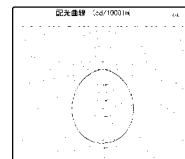

意識して見ないと気付かない現象です。
ドーム形は目立ちません。

※目に悪影響を及ぼすおそれがありますので、ランプを長時間直視するのはおやめください。

<専用器具との組合せで>

防水機能
IPX4

屋外や浴室

低温対応温度
-25℃

冷蔵倉庫などに

フラット形・ドーム形ともに
配光は現行品と変わりません

<フラット形現行品>

<フラット形新商品>

<ドーム形現行品>

<ドーム形新商品>

形名	LDF6L-H-GX53/W (フラット形) (e2)	LDF6N-H-GX53/W (フラット形) (e2)	LDF6L-H-GX53/WR (ドーム形) (e2)	LDF6N-H-GX53/WR (ドーム形) (e2)
希望小売価格(税抜)	¥7,300			
光源色(相関色温度)	電球色(2,700K)	昼白色(5,000K)	電球色(2,700K)	昼白色(5,000K)
外径	96mm			
全高	36mm		58mm	
質量	145g		150g	
口金	GX53-1a			
定格消費電力	5.7W			
全光束	410lm	450lm	410lm	450lm
最大光度	160cd	170cd	110cd	120cd
平均演色評価数	Ra80			
定格寿命	40,000h			
発売日	9/1			