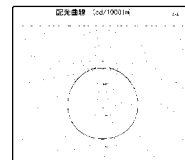

意識して見ないと気付かない現象です。
ドーム形は目立ちません。

※目に悪影響を及ぼすおそれがありますので、ランプを長時間直視するのはおやめください。

<専用器具との組合せで>

防水機能
IPX4

屋外や浴室

低温対応温度
-25℃

冷蔵倉庫などに

フラット形・ドーム形ともに
配光は現行品と変わりません

<フラット形現行品>

<フラット形新商品>

<ドーム形現行品>

<ドーム形新商品>

形名	LDF6L-H-GX53/W (フラット形) (e2)	LDF6N-H-GX53/W (フラット形) (e2)	LDF6L-H-GX53/WR (ドーム形) (e2)	LDF6N-H-GX53/WR (ドーム形) (e2)
希望小売価格(税抜)	¥7,300			
光源色(相関色温度)	電球色(2,700K)	昼白色(5,000K)	電球色(2,700K)	昼白色(5,000K)
外径	96mm			
全高	36mm		58mm	
質量	145g		150g	
口金	GX53-1a			
定格消費電力	5.7W			
全光束	410lm	450lm	410lm	450lm
最大光度	160cd	170cd	110cd	120cd
平均演色評価数	Ra80			
定格寿命	40,000h			
発売日	9/1			