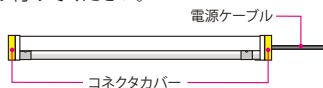

② 2台以上を連結する場合

必ず連結した器具の端部に電源ケーブル(別売)と電源ケーブルに付属しているコネクタカバーを取り付けてください。器具連結部に取り付ける必要はありません。

③ 器具間を延長する場合

コネクタ付き延長ケーブル(別売)を器具間に取り付けてください。

オプション品

電源ケーブル	延長ケーブル	30度傾斜取付金具	連結金具
LEB-L1000 希望小売価格 ¥2,500(税抜)	LEB-L1001 希望小売価格 ¥2,500(税抜)	LEDX-12102 希望小売価格 ¥2,000(税抜)	LEDX-12002 希望小売価格 ¥2,000(税抜)