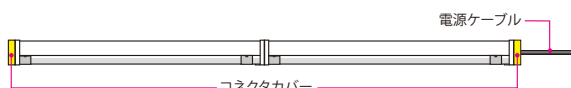

② 2台以上を連結する場合

必ず連結した器具の端部に電源ケーブル(別売)と電源ケーブルに付属しているコネクタカバーを取り付けてください。器具連結部に取り付ける必要はありません。

③ 器具間を延長する場合

コネクタ付き延長ケーブル(別売)を器具間に取り付けてください。

オプション品

電源ケーブル	延長ケーブル	30度傾斜取付金具	連結金具
LEB-L1000 希望小売価格 ¥2,500(税抜)	LEB-L1001 希望小売価格 ¥2,500(税抜)	LEDX-12102 希望小売価格 ¥2,000(税抜)	LEDX-12002 希望小売価格 ¥2,000(税抜)