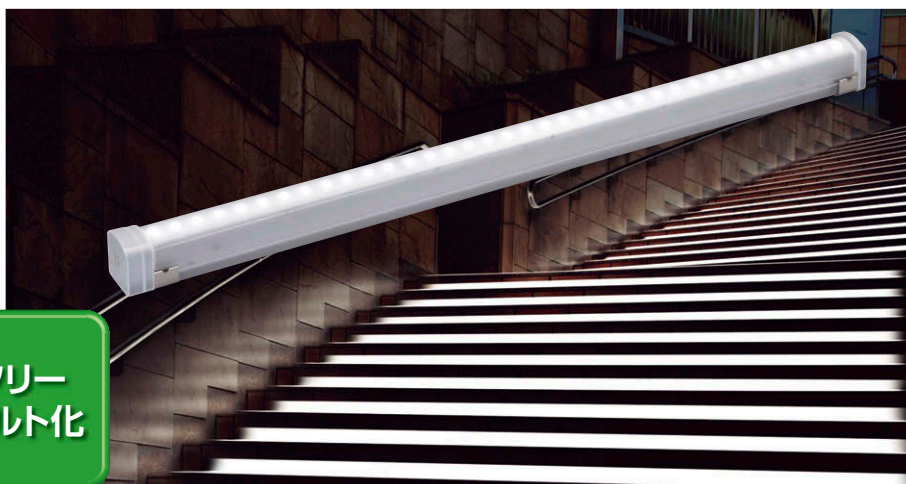

CHANGE

LED屋外用ライン器具 [モデルチェンジ]

モデルチェンジ

屋外用ライン器具がフルモデルチェンジ!

連結時に光がとぎれにくく、均一な光を演出できます。階段下や手すり、植栽、ビルのライトアップなど様々な場所でお使いいただけます。

連続した光

送り配線可能

フリーボルト化

特長

■ 連続した均一な光。

器具端部のLED素子を2列に配置し、連結部に生じる器具間の暗がりを低減。樹脂チューブのフロスト加工により、連続した均一な光を実現しました。

■ 送り配線が可能。

器具同士の送り配線が可能となりました。コネクタ接続のため、簡単に施工できます。

■ 明るさ・演色性が向上。

1,200mmタイプで器具光束2,580lmを実現。* 明るさが大幅にアップし、ビルの壁面、階段下、手すりなどより明るく照らせます。また、Raも70から83へ向上したため、植栽を鮮やかに照射し、外構を美しく演出することが可能です。