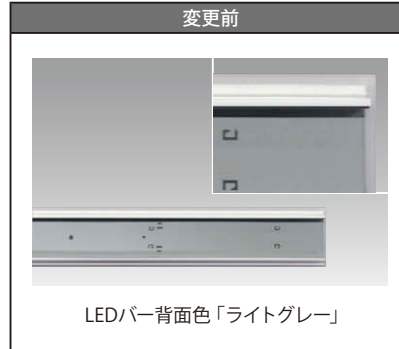

CHANGE
モデルチェンジ

TENQOOシリーズ LEDバー 背面シャーシ色 変更のお知らせ [仕様変更]

TENQOOシリーズ LEDバーの背面シャーシ色を「グレー」に統一。

ライトグレーとグレーの2種類あったTENQOOシリーズLEDバーの背面シャーシ鋼板部品をグレーの1種類に統一します。

性能面および器具設置後の外観に変更はなく、形名・希望小売価格にも変更はございません。

■ 対象機種

● TENQOOシリーズ LEDバー

明るさサイズ	LED バー タイプ
110タイプ	ハイグレードタイプ
	一般タイプ
40タイプ	ハイグレードタイプ
	一般タイプ
	集光タイプ
	グレア抑制タイプ
20タイプ	グレア抑制タイプ

※写真はわかりやすくするため金具やラベル類を取り除いています。

一般タイプ/ハイグレードタイプ

集光タイプ

グレア抑制タイプ

※ 20タイプの背面シャーシ色に統一。2017年1月生産分より順次。層別マーク外装箱ラベルに「N-1」表示があるものは変更後になります。