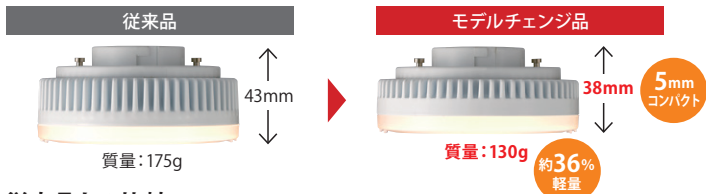

CHANGE

モデルチェンジ

LEDユニットフラット形 700シリーズ(φ90mmタイプ)・1200シリーズ(φ120mmタイプ)

明るさ目安 白熱灯器具100Wクラス※「700シリーズ(φ90mmタイプ)」と、
明るさ目安 蛍光灯器具20Wクラス※「1200シリーズ(φ120mmタイプ)」が、
省エネ性能をアップしてモデルチェンジ。

700シリーズ
1200シリーズ
省エネ性能
アップ

700シリーズ
薄形化
軽量化

1200シリーズ
温白色
追加

※ 専用器具搭載時

700シリーズ

1200シリーズ

特長

■ [700シリーズ] 省エネ&薄形・軽量化。

700シリーズ(φ90mmタイプ)は、従来品のランプ全高43mmから38mmへ薄形化を実現。埋込高99mmのダウンライト(LED85010N)と組み合わせることで、遮光角約23度のまぶしさを緩和した快適な光環境になります。また、装着制限のあった[適合ランプ:LEDユニットフラット形6.9W以下ランプ全高38mmまで]表記の商品にもご使用いただけます。

■ [1200シリーズ] 省エネ&ラインアップ追加(温白色)。

1200シリーズ(φ120mmタイプ)は、従来品に比べ消費電力が3.8W(約27%)も省エネ!複数台の使用におすすめします。さらに、ご希望の多かった温白色を新たにラインアップしました。

■ 従来品との比較

● 700シリーズ(φ90mmタイプ)

明るさの目安	光源色	配光角	従来品			2018年3月生産完了予定です。			
			定格消費電力	寸法	希望小売価格(税抜)	定格消費電力	寸法	希望小売価格(税抜)	
白熱灯器具 100Wクラス	電球色	広角	LDF8L-H-GX53/3	8.0W	外径 90mm 全高 43mm	¥4,800	6.2W	外径 90mm 全高 38mm	¥4,800
		中角	LDF8L-W-GX53/3						
	温白色	広角	LDF8WW-H-GX53/3						
		中角	LDF8WW-W-GX53/3						
	昼白色	広角	LDF8N-H-GX53/3						
		中角	LDF8N-W-GX53/3						