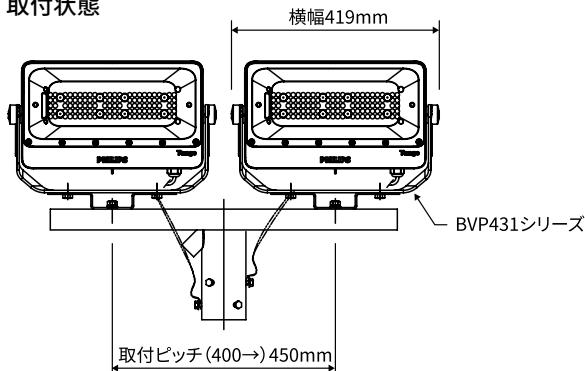

### ● ポイント

- ① 適合ポール径: φ76.3mm
- ② 機種数: 4機種  
 塗装色2機種 (グレーイッシュブラック、メタリックシルバー)、  
 耐塩仕様2機種 (一般形、重耐塩形)

### ● 新商品と現行品との違いは、取付ピッチのみです。

新商品 / 現行品	形名	取付ピッチ(mm)
現行品	TFB-2071(K)/(S)	400
新商品	TFB-2072(K)/(S)	450
	TFB-2072-J(K)/(S)	