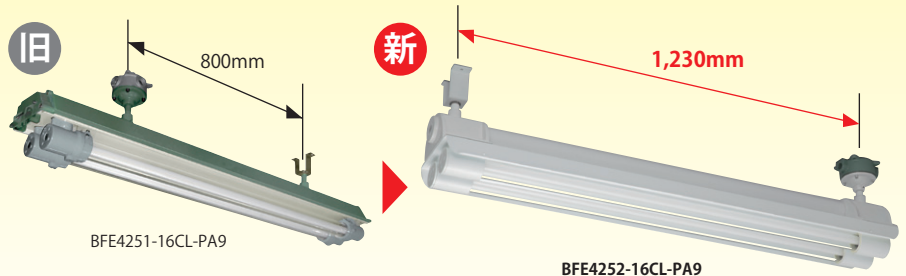

CHANGE

耐圧防爆器具 モデルチェンジのお知らせ

モデルチェンジ

耐圧防爆器具のラインアップを追加し、モデルチェンジをいたします。

壁直付タイプが新登場。

モデルチェンジ内容

- 壁直付タイプを新たに追加いたしました。
- 全機種、水素防爆対応。発火度の高いT6レベルまで対応可能になりました。

防爆記号 従来品：Ex de II BT5 → 新タイプ：Ex de II B+H2T6

- 全長が約 6cm 小さくなり、設置しやすくなりました。

対象機種

現行品との互換性についてのご注意
 取付ピッチ、外觀意匠が異なりますので、従来品の置き換えや同じ場所に従来品と併用される場合はご注意ください。
 ・取付ピッチ：800mm → **1,230mm**
 ・本体色：グリーン → **白色**

器具タイプ	現行品			モデルチェンジ品														
	形名	希望小売価格(税抜)		形名	希望小売価格(税抜)	電源電圧(V)	入力電力(W) ^{※2}	点灯方式	質量(kg)	取付寸法(mm)	検定合格番号	ランプ						
FHF32×1	天井直付専用	BFE4151-16CL-PA9	セミオーダー	BFE4152-16CL-PA9	セミオーダー	100~242	48	PA9	14.0	1,230	TC19403	ランプ別売						
		BFE4151-22CL-PA9	セミオーダー	BFE4152-22CL-PA9	セミオーダー													
	天井吊下専用	BFE4151-16PP-PA9	セミオーダー	BFE4152-16PP-PA9	セミオーダー													
		BFE4151-22PP-PA9	セミオーダー	BFE4152-22PP-PA9	セミオーダー													
壁直付専用	NEW ▶		BFE4152-16BL-PA9	セミオーダー										14.7				
FHF32×2	天井直付専用	BFE4251-16CL-PA9	セミオーダー	BFE4252-16CL-PA9	セミオーダー				95						17.0	1,230	TC19404	
		BFE4251-22CL-PA9	セミオーダー	BFE4252-22CL-PA9	セミオーダー													
	天井吊下専用	BFE4251-16PP-PA9	セミオーダー	BFE4252-16PP-PA9	セミオーダー													
		BFE4251-22PP-PA9	セミオーダー	BFE4252-22PP-PA9	セミオーダー													
壁直付専用	NEW ▶		BFE4252-16BL-PA9	セミオーダー				17.7										
FHF32×1	ガード	BFE41G	セミオーダー	BFE30G^{※1}	セミオーダー	—	—	—		1.5	1,136	—			—			
FHF32×2		BFE42G	セミオーダー															

※1 モデルチェンジ後、ガードはFHF32W1灯用・2灯用共用になります。 ※2 100V時

耐圧防爆器具の設置箇所… 第1類危険箇所… 通常の状態において、危険雰囲気を生じさせるおそれがある場所
 第2類危険箇所… 異常な状態において、危険雰囲気を生じさせるおそれがある場所
 ※爆発性ガスの分類についての詳細は、『施設・屋外照明カタログ2011-2012』(A-48N) P.278-P.279をご参照ください。