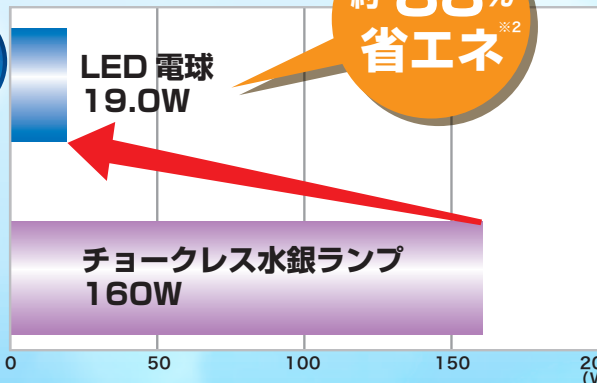

※落下防止ワイヤーはランプ本体に取り付けた状態で梱包されています。

口金 E26

チョークレス水銀ランプ160W形(反射形)比^{※2}

- ・色がきれい 平均演色評価数：Ra70
- ・看板照明に求められる白色の光 色温度：5000K
- ・消費電力約88%削減。

画像はイメージです。

※2：当社チョークレス水銀ランプ BHRF200-220V160W/T 消費電力160W/平均演色評価数 Ra58/色温度3100K/定格寿命9,000時間 BHRF100-110V160W/T 消費電力160W/平均演色評価数 Ra58/色温度3100K/定格寿命6,000時間とLED電球反射形19.0Wとの比較。

屋外^{※1}・屋内 兼用
使用温度範囲 -20℃～+35℃

ビームの開き
110°

小電力

長寿命 40,000時間

あかりを変える。未来が変わる。LEDは東芝

東芝ライテック株式会社

電気代を大幅に削減

ランプ代を含んだ点灯総経費の比較

電気代の算出基準は電力料金目安単価22円/kWhによる（税込）

チョークレス水銀ランプ160W形(反射形)と同等形状

チョークレス水銀ランプ160W形(反射形)同等形状を実現しながら筐体部分にマグネシウムダイカストを採用することでアルミダイカスト製にした場合との比較において約33.5%ランプ質量低減をはかりました。

チョークレス水銀ランプとの寸法比較

当社チョークレス水銀ランプ160W形(反射形) BHRF100-110V160W/T BHRF200-220V160W/T 全長:157mm 外径:120mm ビームの開き 120° 全光束:1400lm(定格電圧105V) 1450lm(定格電圧210V) 質量:120g(100-110Vタイプ) 110g(200-220Vタイプ)	LED電球 反射形(チョークレス水銀ランプ形) LDR100/200V19N-H 全長:157mm 外径:120mm ビームの開き 110° 全光束:1600lm(100/200V共用) 質量:500g
--	---