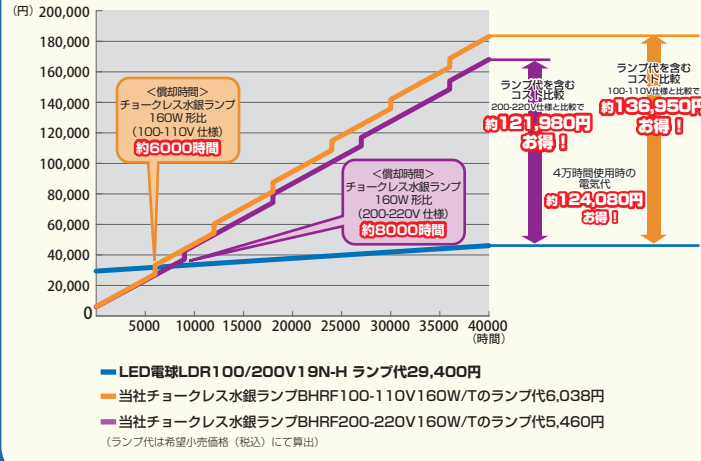

※落下防止ワイヤーはランプ本体に取り付けた状態で梱包されています。

口金 E26

チョークレス水銀ランプ160W形(反射形)比^{※2}

- ・色がきれい 平均演色評価数：Ra70
- ・看板照明に求められる白色の光 色温度：5000K
- ・消費電力約88%削減。

画像はイメージです。

※2：当社チョークレス水銀ランプ BHRF200-220V160W/T 消費電力160W/平均演色評価数 Ra58/色温度3100K/定格寿命9,000時間 BHRF100-110V160W/T 消費電力160W/平均演色評価数 Ra58/色温度3100K/定格寿命6,000時間とLED電球反射形19.0Wとの比較。

屋外^{※1}・屋内 兼用
使用温度範囲 -20℃～+35℃

ビームの開き
110°

小電力

長寿命 40,000時間

あかりを変える。未来が変わる。LEDは東芝

東芝ライテック株式会社

電気代を大幅に削減

ランプ代を含んだ点灯総経費の比較

電気代の算出基準は電力料金目安単価22円/kWhによる（税込）

チョークレス水銀ランプ160W形(反射形)と同等形状

チョークレス水銀ランプ160W形(反射形)同等形状を実現しながら筐体部分にマグネシウムダイカストを採用することでアルミダイカスト製にした場合との比較において約33.5%ランプ質量低減をはかりました。

チョークレス水銀ランプとの寸法比較

当社チョークレス水銀ランプ160W形(反射形) BHRF100-110V160W/T BHRF200-220V160W/T 全長:157mm 外径:120mm ビームの開き 120° 全光束:1400lm(定格電圧105V) 1450lm(定格電圧210V) 質量:120g(100-110Vタイプ) 110g(200-220Vタイプ)	LED電球 反射形(チョークレス水銀ランプ形) LDR100/200V19N-H 全長:157mm 外径:120mm ビームの開き 110° 全光束:1600lm(100/200V共用) 質量:500g
--	---