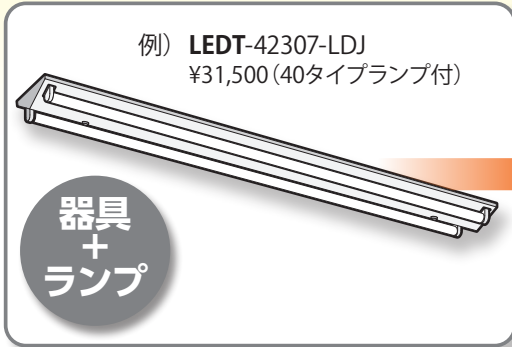

直管形LEDベースライト全機種*のランプを別売化します。
器具と使用本数分のランプをご注文ください。

E-CORE™
[イー・コア]

旧 器具とランプセット販売

新 器具とランプ別売

■ 実施日 2013年4月1日より

*蛍光灯併用タイプの階段通路誘導灯は除く

器具形名が下記のように変更になります(代表)

・直付器具 **旧** LEDT ▶ **新** LET ・埋込器具 **旧** LEDR ▶ **新** LER

■ 直管LEDベースライト(20タイプ) 代表機種

器具タイプ	灯数	旧形名	モデルチェンジ形名	器具価格(税抜)	20タイプ		Hf16高出力タイプ	
					ランプ価格(税抜)	組合せ価格(税抜)	ランプ価格(税抜)	組合せ価格(税抜)
逆富士	1灯	LEDT-21307-LDJ	LET-21307-LDJ e2	¥13,000	¥8,500	¥21,500	¥13,000	¥26,000
	2灯	LEDT-22307-LDJ	LET-22307-LDJ e2	¥12,500	¥17,000	¥29,500	¥26,000	¥38,500
笠なし(トラフ)	1灯	LEDT-21007N-LDJ	LET-21007-LDJ e2	¥11,000	¥8,500	¥19,500	¥13,000	¥24,000
	2灯	LEDT-22007N-LDJ	LET-22007-LDJ e2	¥10,500	¥17,000	¥27,500	¥26,000	¥36,500
反射笠(笠付)	1灯	LEDT-21107NK-LDJ	LET-21107K-LDJ e2	¥12,000	¥8,500	¥20,500	¥13,000	¥25,000
	2灯	LEDT-22107NK-LDJ	LET-22107K-LDJ e2	¥11,500	¥17,000	¥28,500	¥26,000	¥37,500
埋込システムアップ150mm幅	1灯	LEDR-21800-LDJ	LER-21800-LDJ e2	¥22,000	¥8,500	¥30,500	¥13,000	¥35,000
ブラケット(アクリル)防湿・防雨形	1灯	LEDT-21881-LJ9+CO-2105N	LET-21881-LJ9+CO-2105N e2	¥25,500	¥8,500	¥34,000	¥13,000	¥38,500