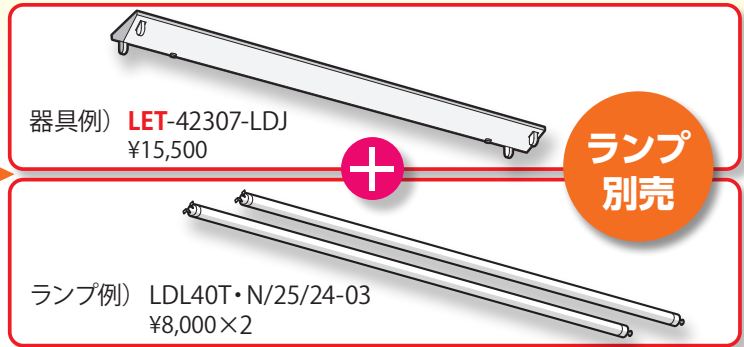

直管形LEDベースライト全機種*のランプを別売化します。
器具と使用本数分のランプをご注文ください。

E-CORE™
[イー・コア]

旧 器具とランプセット販売

新 器具とランプ別売

■ 実施日 2013年4月1日より

*蛍光灯併用タイプの階段通路誘導灯は除く

器具形名が下記のように変更になります(代表)

・直付器具 **旧** LEDT ▶ **新** LET ・埋込器具 **旧** LEDR ▶ **新** LER

■ 直管LEDベースライト(20タイプ) 代表機種

器具タイプ	灯数	旧形名	モデルチェンジ形名	器具価格(税抜)	20タイプ		Hf16高出力タイプ	
					ランプ価格(税抜)	組合せ価格(税抜)	ランプ価格(税抜)	組合せ価格(税抜)
逆富士	1灯	LEDT-21307-LDJ	LET-21307-LDJ e2	¥13,000	¥8,500	¥21,500	¥13,000	¥26,000
	2灯	LEDT-22307-LDJ	LET-22307-LDJ e2	¥12,500	¥17,000	¥29,500	¥26,000	¥38,500
笠なし(トラフ)	1灯	LEDT-21007N-LDJ	LET-21007-LDJ e2	¥11,000	¥8,500	¥19,500	¥13,000	¥24,000
	2灯	LEDT-22007N-LDJ	LET-22007-LDJ e2	¥10,500	¥17,000	¥27,500	¥26,000	¥36,500
反射笠(笠付)	1灯	LEDT-21107NK-LDJ	LET-21107K-LDJ e2	¥12,000	¥8,500	¥20,500	¥13,000	¥25,000
	2灯	LEDT-22107NK-LDJ	LET-22107K-LDJ e2	¥11,500	¥17,000	¥28,500	¥26,000	¥37,500
埋込システムアップ150mm幅	1灯	LEDR-21800-LDJ	LER-21800-LDJ e2	¥22,000	¥8,500	¥30,500	¥13,000	¥35,000
ブラケット(アクリル)防湿・防雨形	1灯	LEDT-21881-LJ9+CO-2105N	LET-21881-LJ9+CO-2105N e2	¥25,500	¥8,500	¥34,000	¥13,000	¥38,500