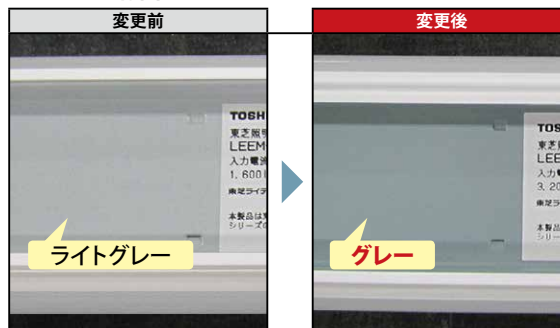

CHANGE

モデルチェンジ

TENQOOシリーズ LEDバー モジュールシャーシ モデルチェンジ

TENQOOシリーズ LEDバーのモジュールシャーシをモデルチェンジします。
背面の鋼板色のみの変更につき、**形名・性能・価格に変更ございません。**

■ 対象機種

| タイプ | 明るさタイプ | 代表対象機種 |
|---------|------------------|------------------|
| 20タイプ | 3200lmタイプ | LEEM-20321N-01 |
| | 1600lmタイプ | LEEM-20161N-01 |
| | 800lmタイプ | LEEM-20081N-01 |
| スクエアタイプ | FHP45形×4灯用 | LEEM-3-71101N-01 |
| | FHP45形×3灯用 | LEEM-3-70901N-01 |
| | FHP45形×3灯用省電力タイプ | LEEM-3-70651N-01 |
| | FHP32形×4灯用 | LEEM-3-50851N-01 |
| | FHP32形×3灯用 | LEEM-3-50651N-01 |
| | FHP32形×3灯用省電力タイプ | LEEM-3-50451N-01 |

※ 光色違いにつきましても対象となります。

■ 層別マーク

外装箱ラベルに「N-3」表示

■ LEDバー背面

20タイプ

スクエアタイプ