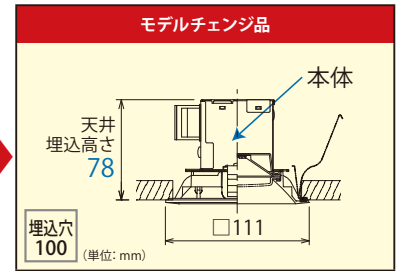

**施工性  
向上**

**器具外観の  
変更なし**※

**希望小売  
価格  
変更なし**

※ 天井埋め込み高さのみ変更 (H80からH78) となります。

**防雨形**

IP42 (枠側)・IP30 (天井裏側)  
JISC0920に定められる水の浸入に対す  
る保護等級。外部に対するあらゆる方  
向からの水の飛沫で有害な影響を及  
ぼさないことを示します。

明るさ	光源色	従来品 形名	モデルチェンジ品 形名	希望小売価格 (税抜)	質量 (kg)	器具光束 (lm)	消費電力 (W)	固有エネルギー 消費効率 (lm/W)	平均演色 評価数 (Ra)	材質
白熱灯器具 60Wクラス	電球色 (2700K)	LEDD87024L (W)-LSX	LEDD87124L (W)-LSX	¥6,900	0.5	410	5.2	78.8	83	枠・反射板:アルミダイカスト(ホワイト) プラスチック(乳白)
	昼白色 (5000K)	LEDD87024N (K)-LSX	LEDD87124N (K)-LSX			390				75.0
白熱灯器具 100Wクラス	電球色 (2700K)	LEDD87025L (W)-LSX	LEDD87125L (W)-LSX	¥9,750		670	7.6	88.1		枠・反射板:アルミダイカスト(ホワイト) プラスチック(乳白)