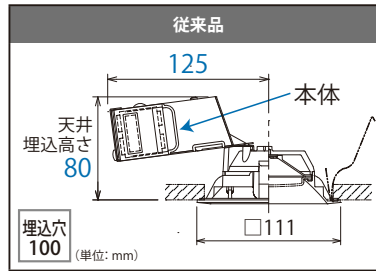

**施工性  
向上**

**器具外観の  
変更なし**※

**希望小売  
価格  
変更なし**

※ 天井埋め込み高さのみ変更 (H80からH78) となります。

**防雨形**

IP42 (枠側)・IP30 (天井裏側)  
JISC0920に定められる水の浸入に対す  
る保護等級。外部に対するあらゆる方  
向からの水の飛沫で有害な影響を及  
ぼさないことを示します。

明るさ	光源色	従来品 形名	モデルチェンジ品 形名	希望小売価格 (税抜)	質量 (kg)	器具光束 (lm)	消費電力 (W)	固有エネルギー 消費効率 (lm/W)	平均演色 評価数 (Ra)	材質
白熱灯器具 60Wクラス	電球色 (2700K)	LEDD87024L (W)-LSX	LEDD87124L (W)-LSX	¥6,900	0.5	410	5.2	78.8	83	枠・反射板:アルミダイカスト(ホワイト) プラスチック(乳白)
	昼白色 (5000K)	LEDD87024N (K)-LSX	LEDD87124N (K)-LSX			390				75.0
白熱灯器具 100Wクラス	電球色 (2700K)	LEDD87025L (W)-LSX	LEDD87125L (W)-LSX	¥9,750		670	7.6	88.1		枠・反射板:アルミダイカスト(ホワイト) プラスチック(乳白)