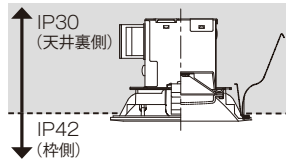

**施工性  
向上**

**器具外観の  
変更なし**※

**希望小売  
価格  
変更なし**

※ 天井埋め込み高さのみ変更 (H80からH78) となります。

**防雨形**

IP42 (枠側)・IP30 (天井裏側)  
JISC0920に定められる水の浸入に対す  
る保護等級。外部に対するあらゆる方  
向からの水の飛沫で有害な影響を及  
ぼさないことを示します。

明るさ	光源色	従来品 形名	モデルチェンジ品 形名	希望小売価格 (税抜)	質量 (kg)	器具光束 (lm)	消費電力 (W)	固有エネルギー 消費効率 (lm/W)	平均演色 評価数 (Ra)	材質
白熱灯器具 60Wクラス	電球色 (2700K)	LEDD87024L (W)-LSX	LEDD87124L (W)-LSX	¥6,900	0.5	410	5.2	78.8	83	枠・反射板:アルミダイカスト(ホワイト) プラスチック(乳白)
	昼白色 (5000K)	LEDD87024N (K)-LSX	LEDD87124N (K)-LSX			390				75.0
白熱灯器具 100Wクラス	電球色 (2700K)	LEDD87025L (W)-LSX	LEDD87125L (W)-LSX	¥9,750		670	7.6	88.1		枠・反射板:アルミダイカスト(ホワイト) プラスチック(乳白)