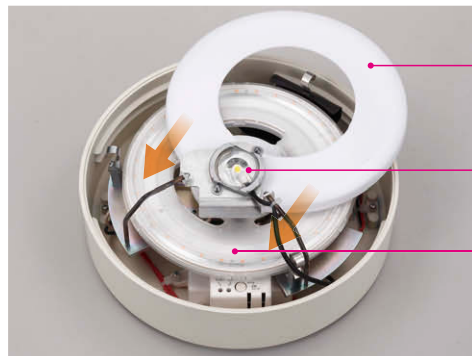

階段通路誘導灯兼用形

防水形 (IP23)
軒下などの屋側でご使用になれます。その
他の屋外では使用できません。

特長

■ 常時・非常時もLED光源で省エネ

常時の光源は交換可能なLEDユニットフラット形を、いざという時のあかりもLED光源を使用しています。省エネかつ選べるあかりで、蛍光灯非常灯からのリニューアルにおすすめです。

明るさを変える
ランプカバー
〔30形/20形で透過性の異なる
ランプカバーが付きます。〕

非常用光源

常用光源

■ LEDで小形、軽量化を実現

従来品※よりも容積を約53%も低減。
小形かつシンプルなデザインで幅広い用途に対応できます。

※蛍光灯非常用照明器具FTC-31680-GL1との比較

モデルチェンジ品 設置手順

内部構造を見直し、施工性を向上。
取り付け作業の手間を低減させました。
工具不要の工程を増やし、取り付け時間の短縮、メンテナンス性をアップしました。

①ネジ(→)を緩めてランプソケット・非常用LEDモジュール(一体化)を外します。

②Fケーブルを引き込み、天井(または壁)に本体を設置します。Fケーブルを器具端子台に差し込み、蓄電池のコネクタを接続します。

③ランプソケット・非常用LEDモジュールをネジ止めし、ランプを取り付け、ランプカバーを横からはめ込みます。

ラインアップ

明るさ	光源色	従来品 形名	モデルチェンジ品 形名	希望小売価格(税抜)	器具光束	消費電力	固有エネルギー消費効率
FCL30形	昼白色	LEDTC31685N-LS1	LEDTC31686N-LS1	¥128,000	1130 lm	17.7W	63.8 lm/W
	電球色	LEDTC31685L-LS1	LEDTC31686L-LS1		1010 lm		57.0 lm/W
FCL20形	昼白色	LEDTC21685N-LS1	LEDTC21686N-LS1	¥108,000	715 lm		40.4 lm/W
	電球色	LEDTC21685L-LS1	LEDTC21686L-LS1		645 lm		36.4 lm/W

[共通仕様] □材質 本体:アルミダイカスト 白 グローブ:ガラス(乳白フロスト) 質量:4.8kg □電源電圧100V □充電モニター(緑)/ランプモニター(赤)/点検スイッチ付
□常用光源 ◆LEDユニットフラット形(昼白色:LDF16N-H-GX53 電球色:LDF16L-H-G53) ◆光源寿命40,000時間(光束維持率70%) ◆平均演色評価数Ra83
□非常用光源 ◆ガラスレンズ ◆光源寿命1,000時間(光束維持率95%) ◆平均演色評価数Ra70