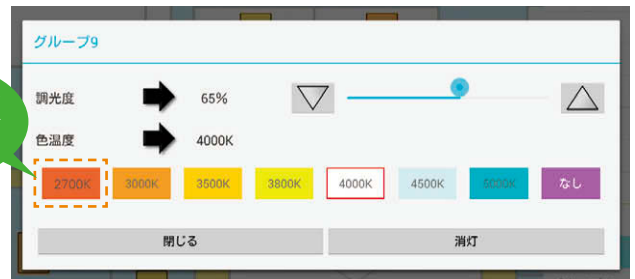

■ 調光調色器具は、2700Kに対応しました！ (T/Flecs無線制御シリーズのみ)

2700K
対応

● 使用例