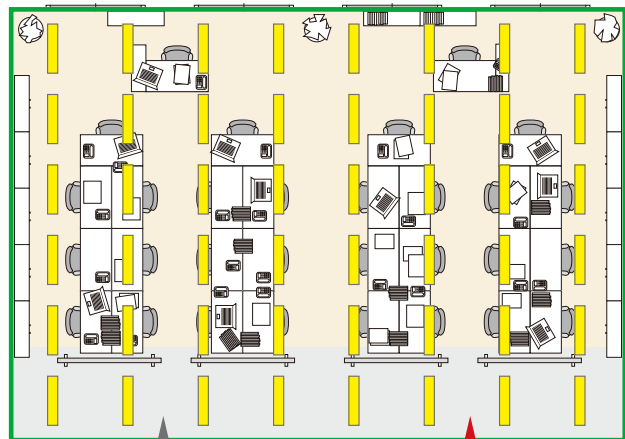

■ 配置例(単一グループかつセンサー使用なし)

従来
照明器具1台ごとに設定が必要

モデルチェンジ
器具ごとの設定が不要