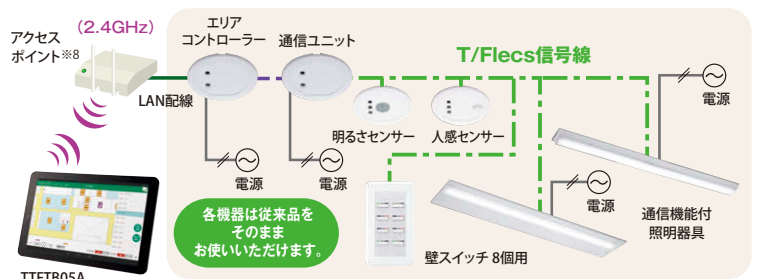

● T/Flecs有線制御シリーズ

※ 8 別途アクセスポイントが必要です。

仕様

	従来	
対応システム	T/Flecs有線制御シリーズ	T/Flecs無線制御シリーズ
形名	TTFTB01A	TTFTB04A
希望小売価格 (税抜)	¥118,000	¥98,000
画面サイズ	10インチ	7インチ
OS	Android™4.1	Android™4.4
ネットワーク	無線LAN IEEE802.11b/g/n準拠 (通信距離最大35m)	
画面解像度	1280×800ドット	1024×600ドット
操作機能	なし	ボタン画面、フロア画面
設定機能	グループ、シーンの設定	

統合

	モデルチェンジ
対応システム	T/Flecs有線制御シリーズ、T/Flecs無線制御シリーズ※
形名	TTFTB05A
希望小売価格 (税抜)	¥98,000 ▲
画面サイズ	10.1インチ
OS	Android™5.1
ネットワーク	無線LAN IEEE802.11b/g/n準拠 (通信距離最大35m)
画面解像度	1280×800ドット
操作機能	ボタン画面、フロア画面であらかじめ登録したグループ、シーンを操作
設定機能	T/Flecs有線制御シリーズ、またはT/Flecs無線制御シリーズのグループ、シーンなど各種設定

※ T/Flecs有線制御シリーズ、T/Flecs無線制御シリーズのどちらかを使用するか選択して切り換えます。(同時接続はできません)

- ・T/Flecs有線制御シリーズは調光制御のみ。
- ・T/Flecs無線制御シリーズでは調光調色制御が可能です。