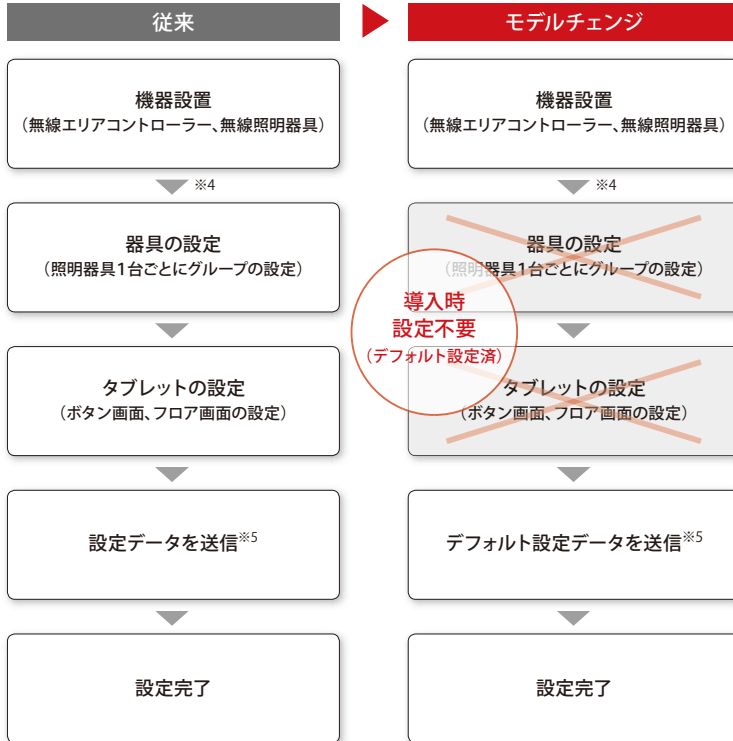

■ 配置例(単一グループかつセンサー使用なし)

従来
照明器具1台ごとに設定が必要

モデルチェンジ
器具ごとの設定が不要