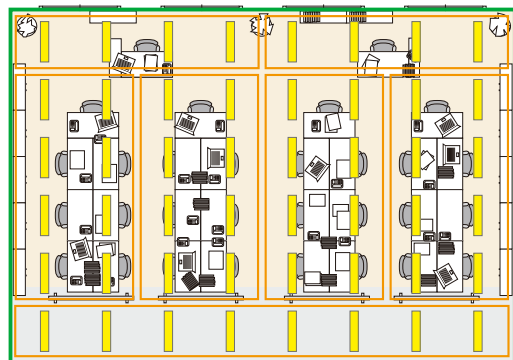

■ 配置例(複数のグループ分けをする場合)※6

デフォルト設定により設定作業が簡単に!
従来に比べ設定作業が約1/4に短縮※7

※4 機器設置後、タブレットのWiFi設定が必要です。
※5 初回使用時のみ必要となります。次回以降の設定は不要です。
※6 左図のように、照明器具の複数のグループ分けをしたい、またセンサー制御をおこなう場合は別途調整作業を承ります。(有料)
※7 当社試算となります。