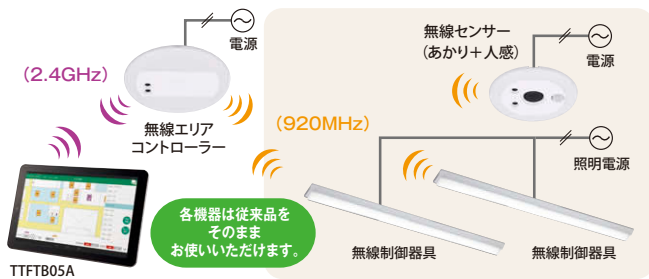

システム系統図

● T/Flecs無線制御シリーズ