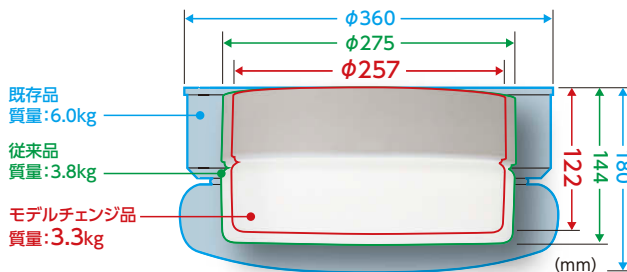

### ■ 器具を小形化

従来の蛍光灯ブラケットと比べて、29%の小形化を図りました。さらに、従来のLED非常用照明器具丸形ブラケットよりもコンパクト。重さも3.3kgと軽量で、取り付け時の施工性にも配慮しています。

- 既存品(蛍光灯ブラケット): FTC-31680N-GL
- 従来品(LED非常用照明器具丸形ブラケット): LEDTC31686N-LS1
- モデルチェンジ品(LED非常用照明器具丸形ブラケット): LEDTC31687N-LS1