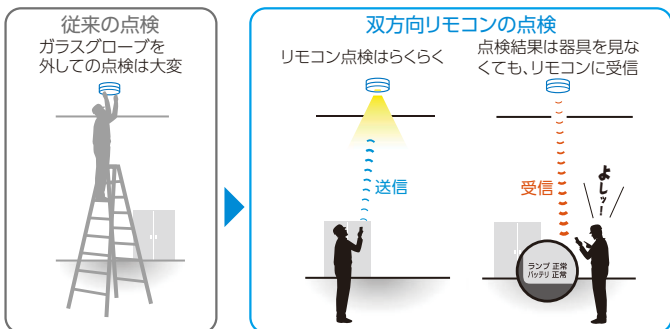

CHANGE

LED非常用照明器具 丸形ブラケット [モデルチェンジ]

モデルチェンジ

新たに双方向リモコンに対応！
さらにコンパクト化、軽量化を実現し、
施工時の負担を軽減します。

リモコン
自己点検
機能付^{※1}

軽量・
コンパクト

同意匠の
一般灯も
ラインアップ
(9月発売予定)

※1 点検用・設定用適合リモコンFRC-1823T SET(別売)が必要です。

※写真はイメージです。

特長

■ リモコン点検機能付にバージョンアップ

リモコン点検機能の標準装備で、点検操作が容易におこなえるようになりました。点検時にガラスグローブを外すことなく、足場の準備もいらず、効率的に作業をおこなえます。双方向リモコンなら、点検の開始・点検結果の受信を手元のリモコンでおこなえます。

■ 器具を小形化

従来の蛍光灯ブラケットと比べて、29%の小形化を図りました。さらに、従来のLED非常用照明器具丸形ブラケットよりもコンパクト。重さも3.3kgと軽量で、取り付け時の施工性にも配慮しています。

- 既存品(蛍光灯ブラケット): FTC-31680N-GL
- 従来品(LED非常用照明器具丸形ブラケット): LEDTC31686N-LS1
- モデルチェンジ品(LED非常用照明器具丸形ブラケット): LEDTC31687N-LS1

ラインアップ

■ LED非常用照明器具 丸形ブラケット

従来品			
明るさタイプ	光源色	形名	希望小売価格(税抜)
FCL30タイプ	昼白色	LEDTC31686N-LS1	¥128,000
	電球色	LEDTC31686L-LS1	
FCL20タイプ	昼白色	LEDTC21686N-LS1	¥108,000
	電球色	LEDTC21686L-LS1	

モデルチェンジ品				
形名	希望小売価格(税抜)	器具光束(lm)	消費電力(W)	固有エネルギー消費効率(lm/W)
LEDTC31687N-LS1	¥128,000	960	15.0	64.0
LEDTC31687L-LS1		850		56.6
LEDTC21687N-LS1	¥98,000	680	11.5	59.1
LEDTC21687L-LS1		610		53.0

● 天井取付時

設置間隔表 保守率 0.90(照度2ルクスの範囲)(900 lm)

取付の高さ	1.0m	2.4m	2.6m	3.0m	3.5m	4.0m	4.5m	5.0m
単体配置 A1	3.6	3.8	3.9	4.0	4.1	4.2	4.1	4.1
直線配置 A2	8.9	9.3	9.5	10.1	10.5	10.9	11.3	11.4
四角配置 A4	8.0	8.4	8.6	9.1	9.6	10.0	10.5	10.8

階段配置表 保守率 0.90(照度2ルクスの範囲)(900 lm)

取付の高さ	1.0m	1.5m	2.0m	2.5m	3.0m	4.0m	5.0m
Y=1.0m	2x x	2.6	3.1	3.4	3.7	3.9	4.0
	1x x	3.2	3.9	4.4	4.8	5.1	5.5
Y=1.5m	2x x	2.3	2.9	3.3	3.5	3.7	3.8
	1x x	3.0	3.7	4.2	4.6	4.9	5.4
Y=2.0m	2x x	1.8	2.5	2.9	3.2	3.4	3.5
	1x x	2.6	3.4	4.0	4.4	4.7	5.2

● 天井取付時

設置間隔表 保守率 0.90(照度2ルクスの範囲)(1,000 lm)

取付の高さ	1.0m	1.5m	2.0m	2.5m	3.0m	4.0m	5.0m
単体配置 A1	3.9	4.0	4.2	4.3	4.5	4.6	4.7
直線配置 A2	9.1	9.7	10.0	10.6	11.2	11.8	12.5
四角配置 A4	8.1	8.5	8.8	9.4	10.0	10.6	11.1