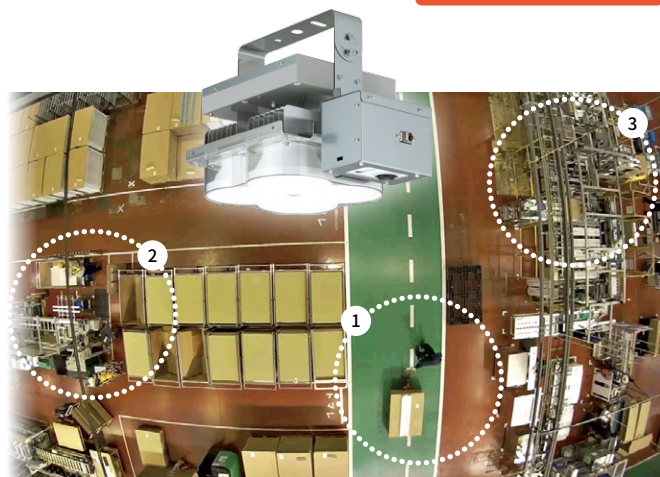

LED高天井器具 カメラ付きLED照明 *ViewLED*

[ビューレッド]

LED照明と映像録画カメラを融合させた「もしも」
の時や現場状況を見逃さない高天井器具。

特長

- 消費電力が8.9%低減^{*}し、さらに省エネに
- 固有エネルギー消費効率192.9lm/Wに向上^{*}

● 製品新形名

LEDJ-21005CN-LD9 ● セミオーダー ⑥

※高天井器具の照明部分の値となります。

※発売前の商品につき、予告なく仕様が変更になる場合がありますので、ご了承ください。

①動線や人の動きを把握 ②作業などの安全管理 ③稼働状況、トラブル有無など管理