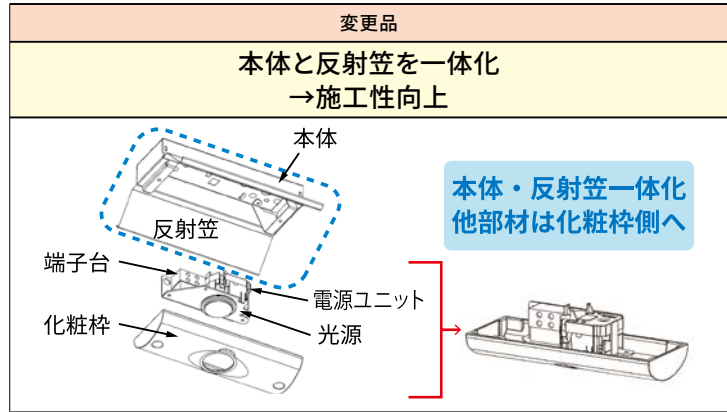

# 電源別置形LED非常用照明器具 TENQOOシリーズ同断面モデルチェンジ

電源ユニット、光源、端子台を化粧枠側へ配置。

反射笠器具 (LEMM-150N) は本体と反射笠を一体化し、施工性を向上。

モデルチェンジ

電源別置形非常用照明器具 TENQOOシリーズ同断面タイプ 新旧ラインアップ一覧

■ 電源別置形非常用照明器具 TENQOOシリーズ同断面タイプ

タイプ	現行形名	希望小売価格
直付 W70	LEMM-070	¥42,300
直付 W120	LEMM-120	¥42,300
直付 反射笠	LEMM-150	¥42,800