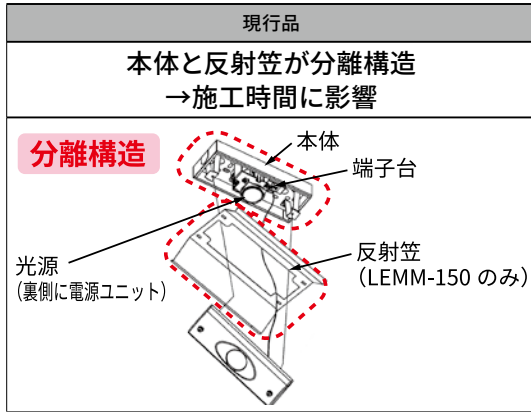

# 電源別置形LED非常用照明器具 TENQOOシリーズ同断面モデルチェンジ

電源ユニット、光源、端子台を化粧枠側へ配置。

反射笠器具 (LEMM-150N) は本体と反射笠を一体化し、施工性を向上。

モデルチェンジ

電源別置形非常用照明器具 TENQOOシリーズ同断面タイプ 新旧ラインアップ一覧

■ 電源別置形非常用照明器具 TENQOOシリーズ同断面タイプ

タイプ	現行形名	希望小売価格
直付 W70	LEMM-070	¥42,300
直付 W120	LEMM-120	¥42,300
直付 反射笠	LEMM-150	¥42,800