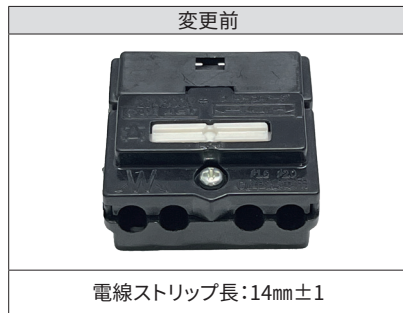

住宅照明器具 電源端子台仕様変更のお知らせ

吹き抜け・高天井ブラケットの電源端子台の仕様を変更します。
 形名・価格・器具外観・製品スペック・等に変更はございません。

LED電球

対象機種

ジャンル	形名	カタログ掲載ページ		生産開始日
吹き抜け・高天井 ブラケット	LEDB88801	住宅照明(F26)	施設屋外照明(A62)	6月以降生産分より 順次
		62	428	
		住宅照明(F27)	施設屋外照明(A63)	
		62	402	

対象:「電源端子台」

※写真は電源側から見た方向です

層別方法

個装箱「N-1」表示