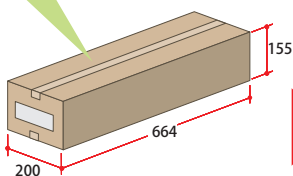

LEDT-21107-LDJ
LEDT-22107-LDJ
[本体 + 反射笠]
(6台梱包)