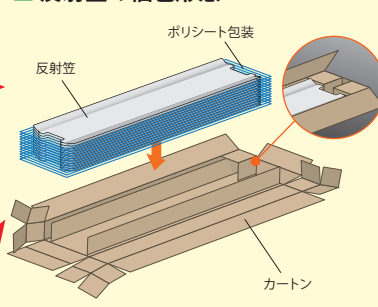

LEDT-21107NK-LDJ  
LEDT-22107NK-LDJ

■ FL40 形相当笠付器具

LEDT-41107NK-LDJ  
LEDT-42107NK-LDJ

[単位: mm]

廃材を  
半分以下  
に削減

■ 反射笠の梱包形態 (FL20形・40形共通)

■ 本体の梱包形態 (FL20形・40形共通)