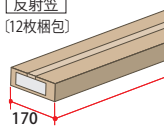

■ FL40 形相当笠付器具

LEDT-41107NK-LDJ
LEDT-42107NK-LDJ