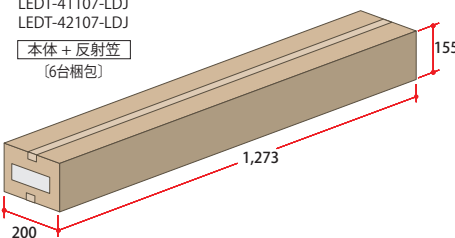

旧

新

■ FL20 形相当笠付器具

LEDT-21107-LDJ  
LEDT-22107-LDJ  
[本体 + 反射笠]  
(6台梱包)

■ FL40 形相当笠付器具

LEDT-41107-LDJ  
LEDT-42107-LDJ  
[本体 + 反射笠]  
(6台梱包)

[単位: mm]

■ FL20 形相当笠付器具