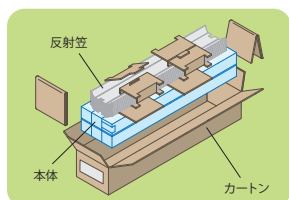

梱包形態 (FL20形蛍光灯器具相当 直付笠付) と、**本体寸法** (FL20形蛍光灯器具相当 直付トラフ・直付笠付) が変更になります。

形名の変更がございますので、ご注意ください。

なお、この変更による価格・諸特性の変更はございません。

■ 対象機種・新形名・変更内容一覧

明るさの目安	FL20形蛍光灯器具 1灯用相当		FL20形蛍光灯器具 2灯用相当		FL40形蛍光灯器具 1灯用相当	FL40形蛍光灯器具 2灯用相当
器具タイプ						
対象機種 (現行形名)	LEDT-21007-LDJ	LEDT-21107-LDJ	LEDT-22007-LDJ	LEDT-22107-LDJ	LEDT-41107-LDJ	LEDT-42107-LDJ
新形名	LEDT-21007N-LDJ	LEDT-21107NK-LDJ	LEDT-22007N-LDJ	LEDT-22107NK-LDJ	LEDT-41107NK-LDJ	LEDT-42107NK-LDJ
希望小売価格 (税抜)	¥22,000	¥23,000	¥32,500	¥33,500	¥29,500	¥46,500
変更点	●	●	●	●	●	●
別梱包化	—	●	—	●	●	●
実施時期	5月	5月	5月	7月	5月	7月

FL20 形相当器具寸法変更

FL20形蛍光灯器具相当の機種で本体寸法が変更されます。取付穴等についての変更はございません。

■ 寸法変更 対象機種 (器具全長が8mm小形化になります。)

現行形名	寸法 (mm)
LEDT-21007-LDJ	D618 × H 85 × W 59
LEDT-21107-LDJ	D618 × H 85 × W150
LEDT-22007-LDJ	D618 × H 93 × W 76
LEDT-22107-LDJ	D618 × H 93 × W150

新形名	寸法 (mm)
LEDT-21007N-LDJ	D610 × H85 × W 59
LEDT-21107NK-LDJ	D610 × H85 × W150
LEDT-22007N-LDJ	D610 × H93 × W 76
LEDT-22107NK-LDJ	D610 × H93 × W150

(※ D: 全長, H: 高さ, W: 幅)

別梱包 (本体・反射笠) になります

従来は保護材を挟み本体と反射笠を外装箱に同梱しておりましたが、本体と反射笠を別梱包にすることで、梱包材 (廃材) を半分以下に削減。環境に配慮した省資源梱包です。

■ 別梱包 対象機種 (組合せ形名が新形名となります。) (部)

現行形名	新組合せ形名	新本体形名	新反射笠形名
LEDT-21107-LDJ	LEDT-21107NK-LDJ	LEDT-21107N-LDJ	R-2101L
LEDT-22107-LDJ	LEDT-22107NK-LDJ	LEDT-22107N-LDJ	R-2201L
LEDT-41107-LDJ	LEDT-41107NK-LDJ	LEDT-41107N-LDJ	R-4122L
LEDT-42107-LDJ	LEDT-42107NK-LDJ	LEDT-42107N-LDJ	R-4222L

旧

新

■ FL20 形相当笠付器具