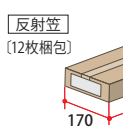

■ FL20 形相当笠付器具

LEDT-21107NK-LDJ
LEDT-22107NK-LDJ