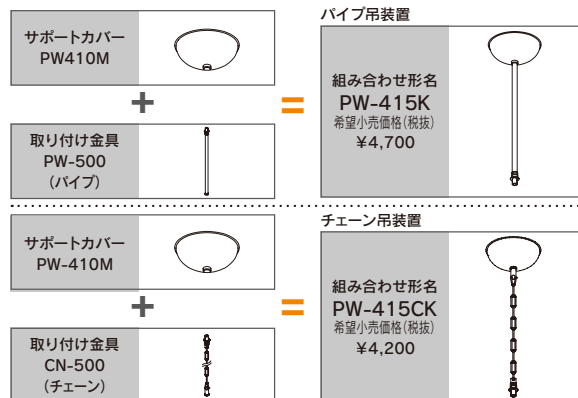

モデルチェンジ 蛍光灯器具吊装置のモデルチェンジ

実施時期 2010年4月

組み合わせ形名が設定されておりました500mmタイプの吊装置について  
新規に組み合わせ形名を設定いたしました

変更内容

■組み合わせ形名表

カバー		オワン形	
パイプ・チェーン		PW-410M ¥2,300 ▲	
パイプ長300mmタイプ PW-300N ¥1,200 ○		PW-414MK ¥3,500 ▲	
	パイプ長500mmタイプ PW-500 ¥2,400 ○	従来設定無し	
	パイプ長1,000mmタイプ PW-1000N ¥2,700 ○	PW-416MK ¥5,000 ▲	
チェーン長500mmタイプ CN-500 ¥1,900 ▲	従来設定無し		

PW-415K  
¥4,700 ○

新規対応商品

PW-415CK  
¥4,200 ○

●価格の後ろにある○印は工場倉庫在庫品、▲印は受注生産品(納期はお問い合わせください)です。

■ラインアップ

仕様	形名	希望小売価格(税抜)	(参考)従来相当品	(参考)希望小売価格(税抜)
パイプ吊装置 500mmタイプ	PW-415K	¥4,700	PW-413PM	¥3,500
チェーン吊装置 500mmタイプ	PW-415CK	¥4,200	PW-415CN	¥3,000