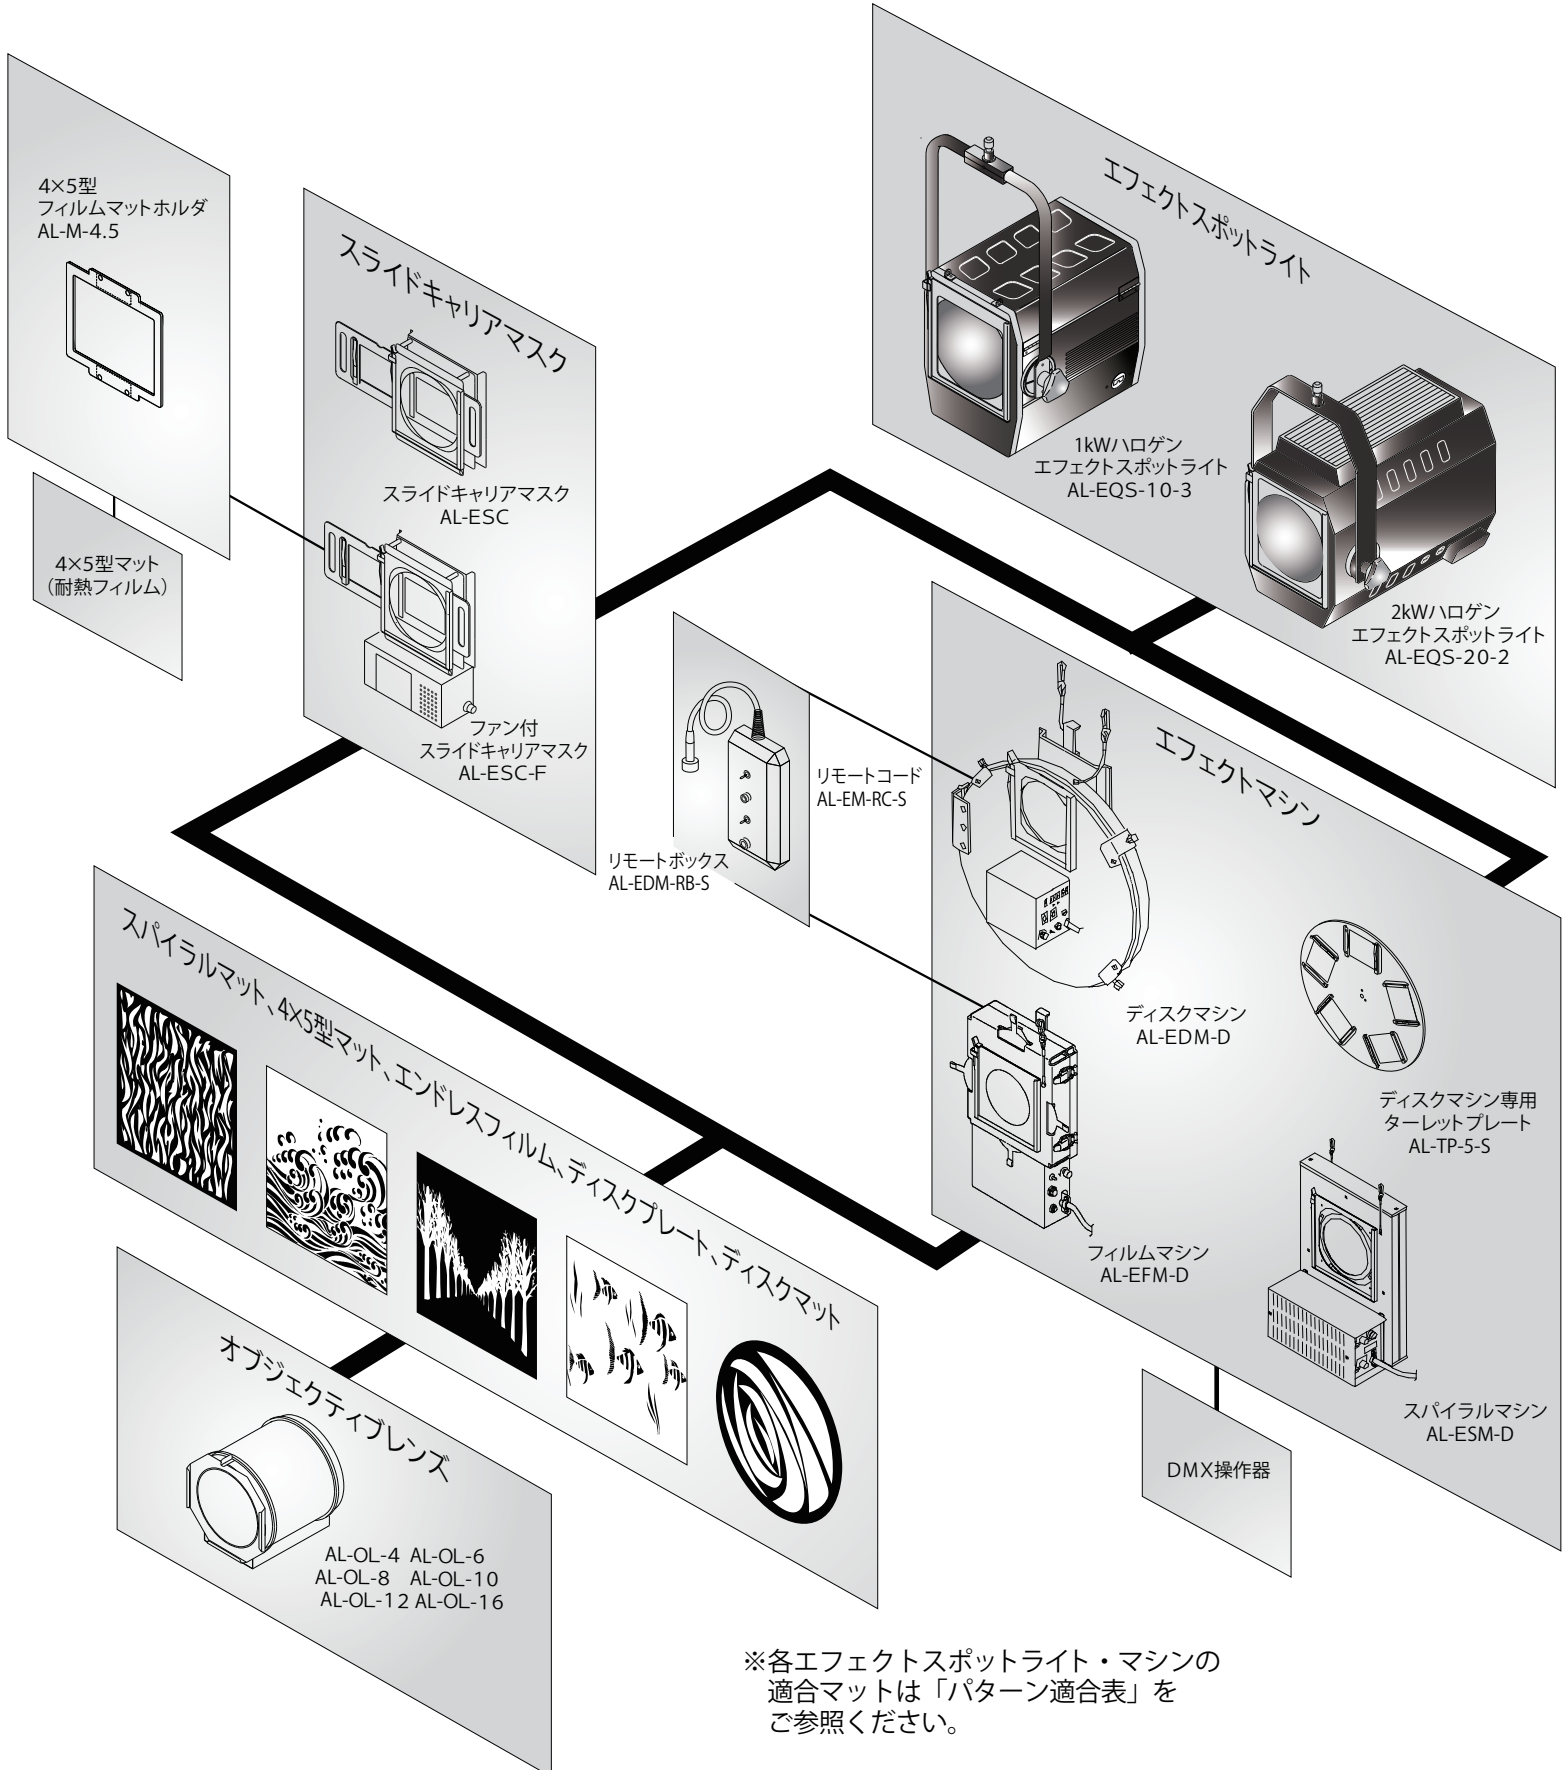

エフェクトプロジェクションシステム

※各エフェクトスポットライト・マシンの
適合マットは「パターン適合表」を
ご参照ください。