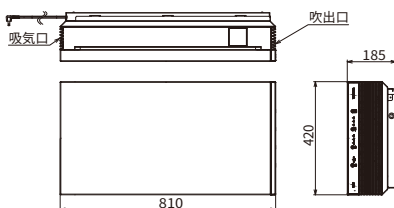

(設置および使用に関する注意)

- ●下記の環境(場所)での使用はできません。
  - ・屋外、塵埃の多い場所。結露の発生しやすい環境。
  - ・直接、水、水蒸気、塩水、油などがかかる場所。
  - ・有害ガス(硫化水素、亜硫酸、亜硝酸、塩素、シロキサンや腐食性ガスなど)が充満する環境。
  - ・火のついた煙草、線香など煙の近く(喫煙所など)
  - ・振動・衝撃が加わる場所。
  - ・ぐらつく台の上や傾いた所など不安定な場所。
  - ・エアコン、暖房器具からの風が当たる場所。
  - ・直射日光の当たる場所。
  - ・装置周りに空きスペースがない場所。
  - ・仕様書に記載された使用環境の範囲を越える場所。
- ●可燃物を近くに置かないでください。
- ●吸気口、吹出口に物を入れないでください。
- ●運転中に吸気口、吹出口を塞がないでください。
- ●水などの液体をかけないでください。
- ●損傷したり部品が欠けている場合は、運転を停止してください。
- ●本体の裏フタを外したままで、通電(電源入)しないでください。

弊社商品をいち早くお知らせするため掲載させていただいております。改良を重ねている商品につき、予告なく仕様変更し、最終仕様と異なる場合があります。予めご了承ください。

■ 価格後ろの印(在庫区分)説明:○ 工場倉庫在庫品

■ 補修用性能部品の保有期間

弊社は照明器具の補修用性能部品を製造打ち切り後 6年間保有しています。性能部品とは、その商品の機能を維持するために必要な部品です。

補修用性能部品には、同等機能を有する代替品を含みます。

「安全上のご注意」、また「ご使用上の注意」については、取扱説明書に明記している内容をよくお読みの上、安全に正しくお使いください。

保証とアフターサービスについては総合カタログやホームページよりご確認ください。

●外観・仕様は、改良のため変更することがありますのでご了承ください。

●商品の色は、印刷の具合で実物と若干異なる場合があります。

日本国内専用
Use only in Japan

お買い上げは親切とサービスをお届けする当店で

東芝ライテック株式会社

次世代ソリューション事業本部

〒237-8510 神奈川県横須賀市船越町1-201-1 <https://www.tlt.co.jp/>

問合せ:<http://www.tlt.co.jp/tlt/contact/contact.htm>

本チラシ掲載商品の価格には、消費税、配送費、設置調整費、工事費、使用済み商品の引き取り費等は含まれておりません。

このチラシの内容は2022年4月現在のものです。