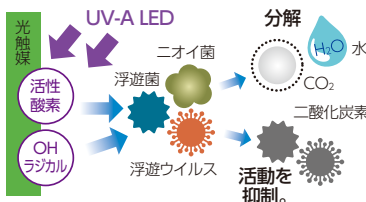

UV-LED (除菌用UV-C*)を直接照射して除菌。ウイルスや菌の活動を抑制します。

*UV (紫外線)は、波長の長いUV-A(315nm~400nm)と波長の短いUV-B(280nm~315nm)、さらに波長の短いUV-C(100nm~280nm)に分類されます。

光触媒 除菌・脱臭

光触媒に光を照射すると活性酸素とOHラジカルを生成、ノイ菌を水と二酸化炭素に分解、ウイルスや菌の活動を抑制します。

光触媒でノイ菌をキャッチ・分解
様々なノイ菌の脱臭に!

効果があるノイ菌成分

()は成分を含むノイ菌

- ・アセトアルデヒド (二日酔臭など)
- ・メチルメルカプタン (生ゴミ臭など)
- ・アンモニア (トイレ臭など)
- ・イソ吉草酸 (汗臭など)

光触媒方式のメリット

UVish光触媒フィルターの優れたメンテナンス性

ポイント
1

クリーンな方式

薬品や人体に有害な物質を使わないため、人体や室内に悪影響がありません。